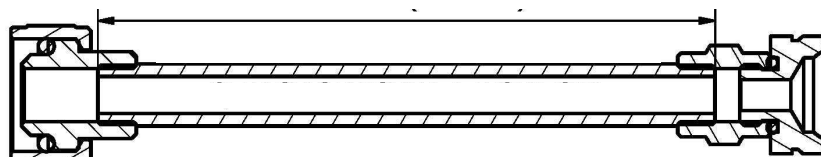

TRYSKY VÝMĚNNÉ – VNITŘNÍ MÍSENÍ PRODLOUŽENÍ

100 mm (150 mm) – na vyžádání jakákoliv jiná délka

100mm COD.B-PRO 00010
150mm COD.B-PRO 00008

100mm COD.B-PRO 00011
150mm COD.B-PRO 00012

100mm COD.B-PRO 00013
150mm COD.B-PRO 00014

100mm COD.B-PRO 0009
150mm COD.B-PRO 00015

100mm COD.B-PRO 00016
150mm COD.B-PRO 00017

100mm COD.B-PRO 00018
150mm COD.B-PRO 00019

Tryska „P”- „M”- „V”- Snorky:
Nastavit tlak vzduchu o 1 bar více než tlak kapaliny