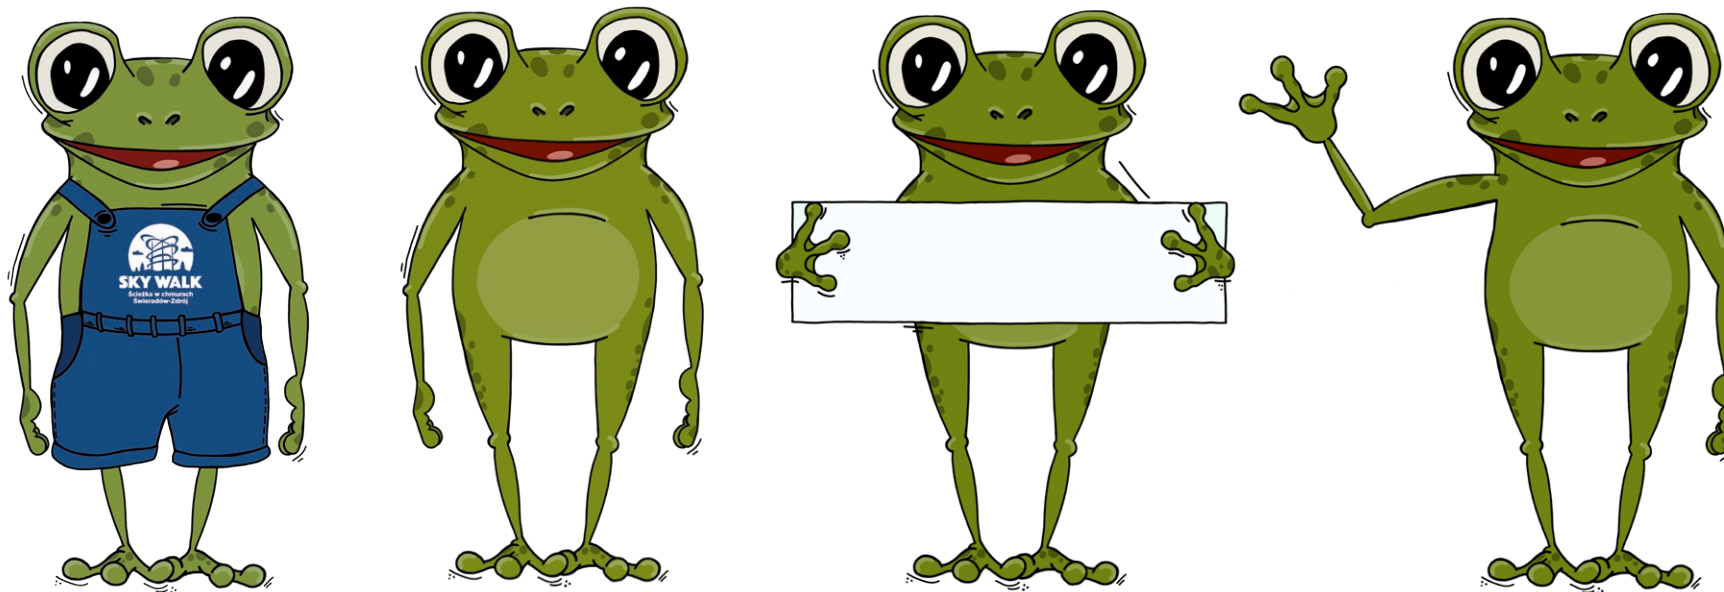

ZÁKLADNÍ LOGO MANUÁL

BAREVNOST A PÍSMO

Používáme základní firemní barvy:

MODRÁ – Pantone 3025 C – CMYK 84/35/0/45 | ŠEDÁ – Pantone Cool Gray 10 C – CMYK 16/5/0/55

Typ písma “SKY WALK” je moderní bezpatkový font Phosphate,
doplňkové písmo “Ścieżka v chmurach, Świeradow-Zdrój” je fontem Gotham Black.

VARIANTA LOGA

V některých případech je možné použít variantu loga,
kde je stezka inverzně, bez podkladového modrého kruhu.

MODRÁ - Pantone 3025 C - CMYK 84/35/0/45

DOPROVODNÁ KREATIVA PRO KOMUNIKACI

Jako doplňující grafický prvek používáme
kresbu žáby v kruhu a otisky žabích stop.