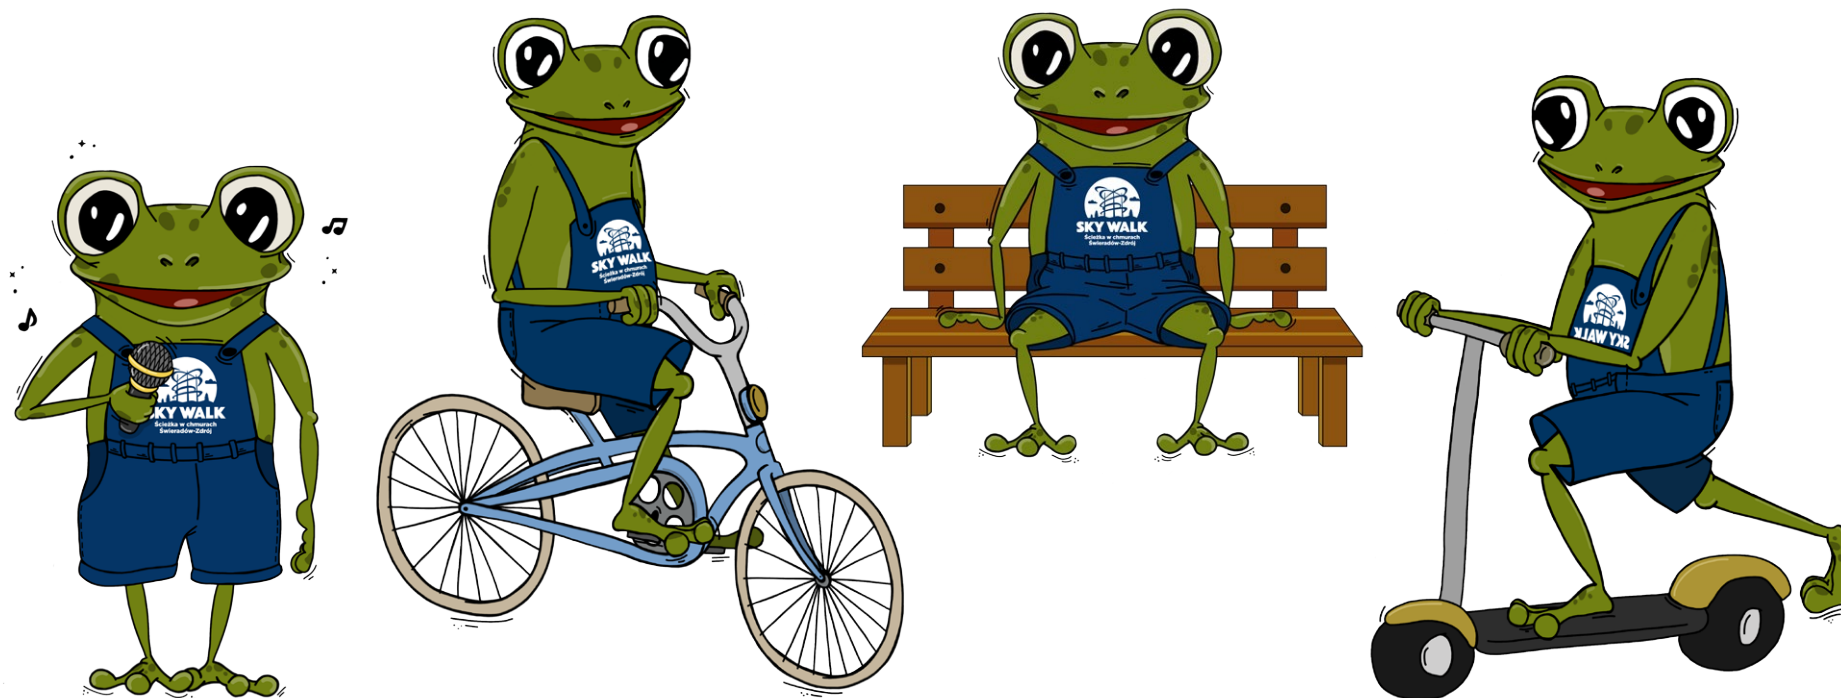

DOPROVODNÁ KREATIVA PRO KOMUNIKACI

Jako doplňující grafický prvek používáme
kresbu žáby v různých pozicích.