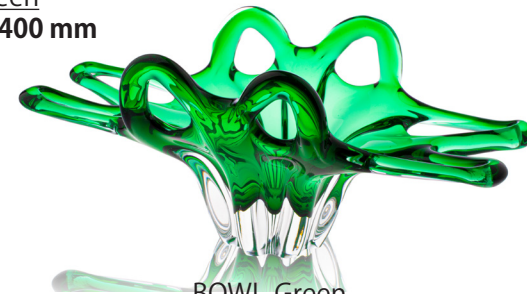

VASE-Amber+blue  
**8166E/10741/350 mm**

BASKET-Amber+blue  
**9167E/10741/340 mm**

BOWL-Green+amber  
**5404E/10996/400 mm**

VASE-Green  
**8166E/10347/350 mm**

BOWL-Amber+blue  
**5405E/10741/450 mm**

BOWL-Green  
**5404E/10347/400 mm**

BASKET-Green  
**9167E/ 10347/340 mm**

BOWL-Amber+blue  
**5404E/10741/400 mm**

BOWL-Green  
**5405E/10347/450 mm**

BOWL-amethyst  
**5404E/10346/400 mm**

BASKET-amethyst  
**9167E/10346/340 mm**

VASE-ruby  
**8166E/10262/350 mm**

BASKET-ruby  
**9167E/10262/340 mm**

VASE-amethyst  
**8166E/10346/350 mm**

BOWL-amethyst  
**5405E/10346/450 mm**

BASKET-ruby  
**5404E/10262/400 mm**

BOWL-amber  
**5405E/10406/450 mm**

BASKET-aquamarine  
**9167E/10834/340 mm**

BOWL-aquamarine  
**5405E/10834/450 mm**