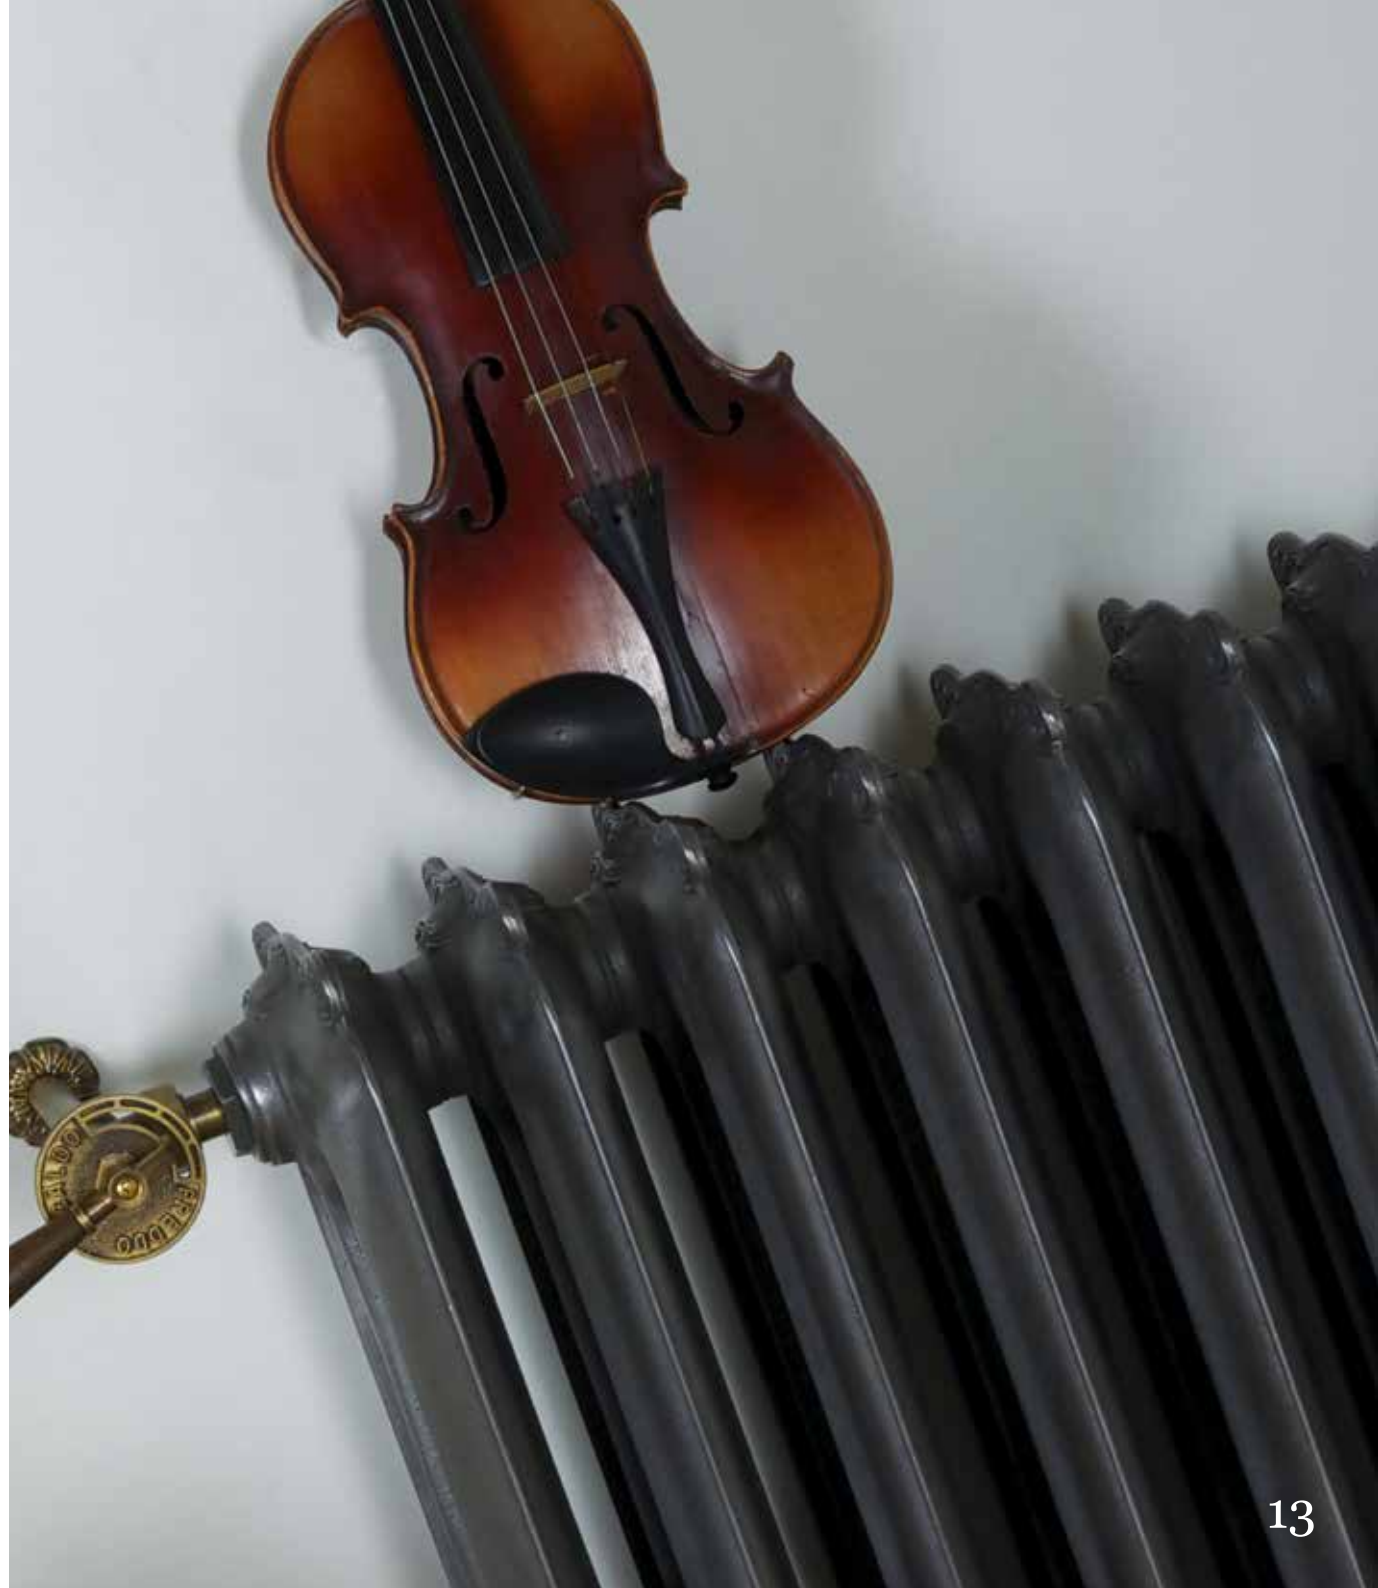

## Liberty 960-08F

varianta: na podlahu, výška: 955 mm, povrchová úprava: leštěná litina s transparentním lakem