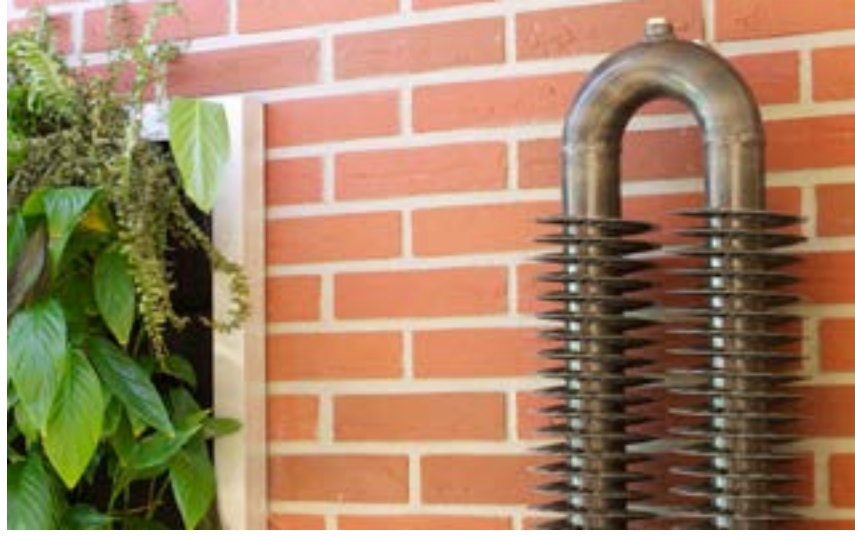

www.laurens.cz, +420 777 786 670

Vyberte si na webu jednoduše vlastní radiátor nebo nám zavolejte a my Vám s výběrem rádií pomůžeme. Cena a další technické informace se Vám zobrazí automaticky po zadání parametrů vybraného radiátoru.