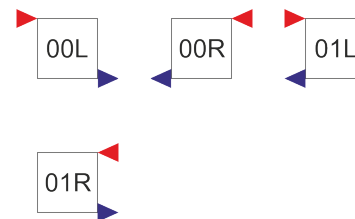

Připojení (standardní)

Retro litinové radiátory Art Deco jsou díky velice dobrým akumulačním vlastnostem vhodnou volbou pro dlouhotrvající vyhřívání velkých a chladných zámeckých nebo měšťanských či selských místností. Místností, které byly typické pro dobu od poloviny 19. až po počátek 20. století a vyznačovaly se silným a robustním obvodovým zdívkem. Tato radiátorová klasika vhodně doplní a podtrhne styl každé takto zařízené a dekorované místnosti. Litinové radiátory Art Deco jsou sestavovány, testovány i upravovány ručně s velikou a odbornou péčí. Díky tomuto přístupu a speciální finální povrchové úpravě je zaručena dlouhodobá životnost radiátoru, barevná stálost a nadčasová stylovost. Radiátory je možné instalovat na zem pomocí koncového litinového článku s nožičkami, ale i na zeď. Při instalaci na zeď je nutné doobjednat nástěnné konzoly, které zajistí ukotvení těžkého litinového radiátoru na zeď. Do systému topení doporučujeme tento litinový radiátor připojit pomocí stylových retro ventilů. Retro ventily jsou důležitým detailem, který podtrhuje u litinových retro radiátorů jejich styl. Radiátor může být samozřejmě připojen i všemi běžnými dopojovacími armaturami, které mají 1/2" závit, což však čistě z estetického hlediska nedoporučujeme. Tip: Tento litinový radiátor je možné dodat v EXKLUZIVNÍ POVRCHOVÉ ÚPRAVĚ: s ručně leštěným povrchem do kovového lesku nebo v černo-zlatém či černo-stříbrném lesklém laku anebo nově v antických kladívkových odstínech zlaté, stříbrné a měděné! Litinové radiátory jsou standardně na teplovodní provoz, varianta na čistě elektrický provoz je na dotaz. Nadstandardní povrchové úpravy a barvy pro litinové radiátory LaurensCena za nadstandardní povrchovou úpravu nebo barvu litinového retro radiátoru se stanovuje vždy na základě konkrétní poptávky a konstrukčně-technických možností radiátoru. V těchto případech se může dodací lhůta prodloužit o 2-3 týdny navíc. Pro více informací ohledně nadstandardních povrchových úprav kontaktujte naše Radiátorová Studia, kde Vám rádi poradíme a popřípadě zajistíme dodání vzorku laku nebo povrchu předem.

UPOZORNĚNÍ: Údaje uvedené v této tabulce jsou za jeden článek. Cena zahrnuje standardní povrchovou úpravu a kompletní složení celého radiátoru dle požadavku zákazníka vč. konečného testu těsnosti. Hmotnost se vztahuje na prázdný článek. Tolerance rozměrů činí +/- 5 mm na celý složený radiátor. Varianty na zem mají z důvodu omezení průhybu a lepšího rozložení váhy u radiátorů nad 15 článků délku uprostřed jeden nebo dva články s nožičkou navíc. Varianty na zeď nezahrnují cenu konzol, které se navrhují až na základě celkové hmotnosti radiátoru a typu zdíva.