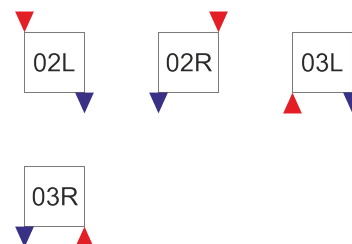

Yega Vertical

Parametry

Materiál	Ocel
Max. provoz. tlak	5 bar
Max. provoz. teplota	90 °C
Možnosti provozu	• Teplovodní (jen voda)
Dodací lhůta	6+ týdnů
Na míru	Ne

Povrch (standardní)

Bílá čistá
(RAL 9010)

Připojení (standardní)

Elegantní a stylová Yega Vertical má vertikálně šikmo uspořádané lamely, proto je tento designový radiátor předurčen pro použití do obývacích místností, hal a reprezentativních, moderně zařízených prostorů. Vhodný je i do velkých místností, kde je kladen důraz na výkon i vzhled. Radiátory Yega lze snadno čistit. Jsou skvělou alternativou ke klasickým deskovým radiátorům a díky variabilitě konstrukce je možné vytvořit alternativní a stylově odlišný design topení. Tip: Tento koupelnový radiátor je v případě standardního práškového lakování ošetřován systémem dvojího lakování, který zvyšuje celkovou životnost a odolnost povrchu. Nadstandardní povrchové úpravy a barvy pro designové radiátory LaurensCena za nadstandardní povrchovou úpravu nebo barvu koupelnového či designového radiátoru (např. transparentní nebo metalický lak, strukturované barvy nebo galvanická úprava) se stanovuje vždy na základě konkrétní poptávky a konstrukčně-technických možností radiátoru. V těchto případech se může dodací lhůta prodloužit o 2-3 týdny navíc. Pro více informací ohledně nadstandardních povrchových úprav kontaktujte naše Radiátorová Studia.

Yega Vertical

Varianty na zeď

Kód	Š x V x H [mm]	Q [W] (75/65/20°C)	Rozteč [mm]	Objem [l]	Váha [kg]
YG1-340/1800-W	1800 x 340 x 80	619	290	4.8	16.2
YG1-460/1800-W	1800 x 460 x 80	991	410	7.6	24.5
YG1-580/1800-W	1800 x 580 x 80	1364	530	10.5	33