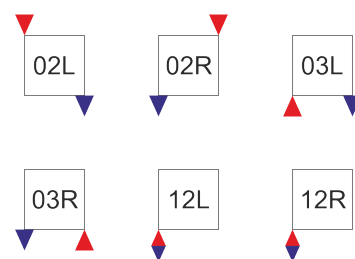

Připojení (standardní)

New Aloe je nový koupelnový radiátor (žebřík), který je nástupcem koupelnového radiátoru Aloë. Ploché lamely a přímý design dávají radiátoru jedinečný vzhled. Díky širokým lamelám je radiátor vhodný i do větších koupelen, neboť disponuje větší topnou plochou. Radiátor je vyráběn v několika rozměrech a barvách a nabízí všechny možnosti provozu, tj. teplovodní topení, čistě elektrický provoz a kombinovaný provoz na vodu i elektrinu. Proto je možné jeho použití takřka v každé koupelně. Tip: Na tomto koupelnovém radiátoru vynikají strukturální a antické povrchy. Nadstandardní povrchové úpravy a barvy pro koupelnové radiátory Laurens Cena za nadstandardní povrchovou úpravu nebo barvu koupelnového či designového radiátoru (např. transparentní nebo metalický lak, strukturované barvy nebo galvanická úprava) se stanovuje vždy na základě konkrétní poptávky a konstrukčně-technických možností radiátoru. V těchto případech se může dodací lhůta prodloužit o 2-3 týdny navíc. Pro více informací ohledně nadstandardních povrchových úprav kontaktujte naše Radiátorová Studia.

Veškeré údaje uvedené v tomto základním ceníku odpovídají informacím, které byly k dispozici v době tisku. Uvedené ceny jsou orientační, nezahrnují žádné příplatky (např. za způsob připojení, jiné barvy, atp.), jsou bez DPH a dopravy. U objednávek nad 5000 Kč poskytujeme přepravu v rámci ČR zdarma. Tiskové chyby, technické a jiné změny jsou vyhrazeny. Aktuální informace o radiátorech, ventilech a příslušenství naleznete vždy na www.laurens.cz. V případě dotazů kontaktujte naše Radiátorová Studia telefonicky na výše uvedených číslech nebo e-mailem.