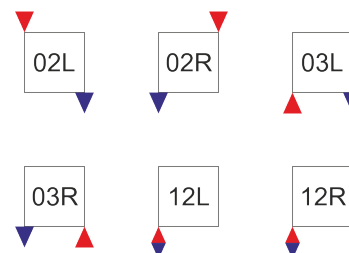

Připojení (standardní)

Radius Inox je lehce prohnutý koupelnový radiátor, který je vyroben z nerezové oceli (AISI 316L). Dva svislé moderní kulaté profily Ø40 mm, do kterých jsou podélně zapuštěny lehce prohnuté trubky Ø20 mm tvoří klasický tvar žebříku. Díky kulatým profilům a povrchu dodá radiátor koupelně luxusní vzhled a zároveň prostřednictvím prohnutí vnitřních trubek nabídne více prostoru pro odkládání textilií na sušení. Radiátor se vyrábí v České republice, svařuje se ručně bez přidaného materiálu. Snadno se udržuje a má dlouhou životnost. Každý radiátor je možné doplnit o další funkční prvky - např. držáky, věšáky, madla na ručníky aj. Vhodným doplňkem jsou nerezové krycí čepičky ve stejném průměru jako profil, které efektně schovají vrchní zátku a odvodušňovací ventil při zachování funkčnosti. Tip: Radiátor lze používat v prostorech, kde je zvýšená vlhkost. Vhodné využití najde v saunách, tělocvičnách či u bazénu. Součástí dodávky je montážní sada k radiátoru, která obsahuje 4x držáky na stěnu z nerez, 4x hmoždinky a šrouby (pro uchycení do plného zdiva), 1x zátka a 1/2" odvodušňovací ventil. Ostatní příslušenství a ventily nejsou v ceně, lze je doobjednat k radiátoru zvlášť dle potřeby a použití.

Veškeré údaje uvedené v tomto základním ceníku odpovídají informacím, které byly k dispozici v době tisku. Uvedené ceny jsou orientační, nezahrnují žádné příplatky (např. za způsob připojení, jiné barvy, atp.), jsou bez DPH a dopravy. U objednávek nad 5000 Kč poskytujeme přepravu v rámci ČR zdarma. Tiskové chyby, technické a jiné změny jsou vyhrazeny. Aktuální informace o radiátorech, ventilech a příslušenství naleznete vždy na www.laurens.cz. V případě dotazů kontaktujte naše Radiátorová Studia telefonicky na výše uvedených číslech nebo e-mailem.