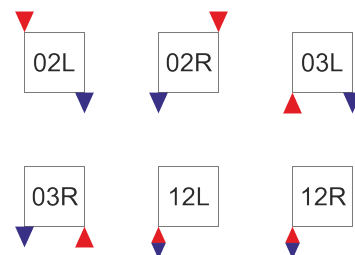

Připojení (standardní)

Radius Inox je lehce prohnutý koupelnový radiátor, který je vyroben z nerezové oceli (AISI 316L). Dva svislé moderní kulaté profily Ø40 mm, do kterých jsou podélně zapuštěny lehce prohnuté trubky Ø20 mm tvoří klasický tvar žebříku. Díky kulatým profilům a povrchu dodá radiátor koupelně luxusní vzhled a zároveň prostřednictvím prohnutí vnitřních trubek nabídne více prostoru pro odkládání textilií na sušení. Radiátor se vyrábí v České republice, svařuje se ručně bez přidaného materiálu. Snadno se udržuje a má dlouhou životnost. Každý radiátor je možné doplnit o další funkční prvky - např. držáky, věšáky, madla na ručníky aj. Vhodným doplňkem jsou nerezové krycí čepičky ve stejném průměru jako profil, které efektně schovávají vrchní zátku a odvětrávací ventil při zachování funkčnosti. Tip: Radiátor lze používat v prostorech, kde je zvýšená vlhkost. Vhodné využití najde v saunách, tělocvičnách či u bazénu. Součástí dodávky je montážní sada k radiátoru, která obsahuje 4x držáky na stěnu z nerez, 4x hmoždinky a šrouby (pro uchycení do plného zdiva), 1x zátka a 1/2" odvětrávací ventil. Ostatní příslušenství a ventily nejsou v ceně, lze je doobjednat k radiátoru zvlášť dle potřeby a použití.

Veškeré údaje uvedené v tomto základním ceníku odpovídají informacím, které byly k dispozici v době tisku. Uvedené ceny jsou orientační, nezahrnují žádné příplatky (např. za způsob připojení, jiné barvy, atp.), jsou bez DPH a dopravy. U objednávek nad 5000 Kč poskytujeme přepravu v rámci ČR zdarma. Tiskové chyby, technické a jiné změny jsou vyhrazeny. Aktuální informace o radiátorech, ventilech a příslušenství naleznete vždy na www.laurens.cz. V případě dotazů kontaktujte naše Radiátorová Studia telefonicky na výše uvedených číslech nebo e-mailem.