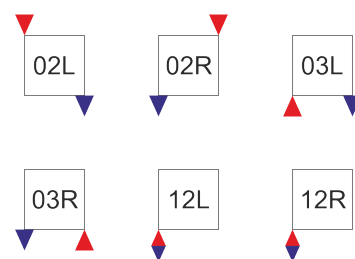

Připojení (standardní)

Radius Inox je lehce prohnutý koupelnový radiátor, který je vyroben z nerezové oceli (AISI 316L). Dva svislé moderní kulaté profily Ø40 mm, do kterých jsou podélně zapuštěny lehce prohnuté trubky Ø20 mm tvoří klasický tvar žebříku. Díky kulatým profilům a povrchu dodá radiátor koupelně luxusní vzhled a zároveň prostřednictvím prohnutí vnitřních trubek nabídne více prostoru pro odkládání textilií na sušení. Radiátor se vyrábí v České republice, svařuje se ručně bez přidaného materiálu. Snadno se udržuje a má dlouhou životnost. Každý radiátor je možné doplnit o další funkční prvky - např. držáky, věšáky, madla na ručníky aj. Vhodným doplňkem jsou nerezové krycí čepičky ve stejném průměru jako profil, které efektně schovají vrchní zátku a odvodušňovací ventil při zachování funkčnosti. Tip: Radiátor lze používat v prostorech, kde je zvýšená vlhkost. Vhodné využití najde v saunách, tělocvičnách či u bazénu. Součástí dodávky je montážní sada k radiátoru, která obsahuje 4x držáky na stěnu z nerez, 4x hmoždinky a šrouby (pro uchycení do plného zdiva), 1x zátka a 1/2" odvodušňovací ventil. Ostatní příslušenství a ventily nejsou v ceně, lze je doobjednat k radiátoru zvlášť dle potřeby a použití.

Veškeré údaje uvedené v tomto základním ceníku odpovídají informacím, které byly k dispozici v době tisku. Uvedené ceny jsou orientační, nezahrnují žádné příplatky (např. za způsob připojení, jiné barvy, atp.), jsou bez DPH a dopravy. U objednávek nad 5000 Kč poskytujeme přepravu v rámci ČR zdarma. Tiskové chyby, technické a jiné změny jsou vyhrazeny. Aktuální informace o radiátorech, ventilech a příslušenství naleznete vždy na www.laurens.cz. V případě dotazů kontaktujte naše Radiátorová Studia telefonicky na výše uvedených číslech nebo e-mailem.