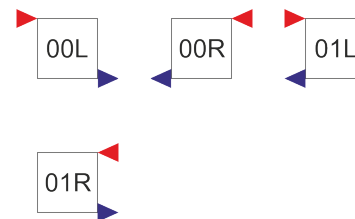

Připojení (standardní)

Liberty jsou exkluzivní litinové radiátory s čistým a hladkým povrchem článků - bez ornamentů. Jemná zakroucená a decentně zdobená ouška na vrchní části radiátoru podtrhují historický vzhled tohoto litinového radiátoru. Retro radiátory jsou vhodné především do selských stavení, kostelních far, zámeckých chodeb a hal. Litinové radiátory Liberty jsou sestavovány, testovány i upravovány ručně s velkou a odbornou péčí. Díky tomuto přístupu a speciální finální povrchové úpravě je zaručena dlouhodobá životnost radiátoru, barevná stálost a nadčasová stylovost. Radiátory je možné instalovat na zem pomocí koncového litinového článku s nožičkami, ale i na zeď. Při instalaci na zeď je nutné doobjednat nástěnné konzoly, které zajistí ukotvení těžkého litinového radiátoru na zeď. Do systému topení doporučujeme tento litinový radiátor připojit pomocí stylových retro ventilů. Retro ventily jsou důležitým detailem, který podtrhuje u litinových retro radiátorů jejich styl. Radiátor může být samozřejmě připojen i všemi běžnými dopojovacími armaturami, které mají 1/2" závit, což však čistě z estetického hlediska nedoporučujeme. Tip: Tento litinový radiátor je možné dodat v EXKLUZIVNÍ POVRCHOVÉ ÚPRAVĚ: s ručně leštěným kartáčovaným povrchem, černo-zlatým či černo-stříbrným lesklým lakem anebo nově v antických kladívkových odstínech zlaté, stříbrné a měděné! Litinové radiátory jsou standardně na teplovodní provoz, varianta na čistě elektrický provoz je na dotaz. Nadstandardní povrchové úpravy a barvy pro litinové radiátory LaurensCena za nadstandardní povrchovou úpravu nebo barvu litinového retro radiátoru se stanovuje vždy na základě konkrétní poptávky a konstrukčně-technických možností radiátoru. V těchto případech se může dodací lhůta prodloužit o 2-3 týdny navíc. Pro více informací ohledně nadstandardních povrchových úprav kontaktujte naše Radiátorová Studia, kde Vám rádi poradíme a popřípadě zajistíme dodání vzorku laku nebo povrchu předem.

UPOZORNĚNÍ: Údaje uvedené v této tabulce jsou za jeden článek. Cena zahrnuje standardní povrchovou úpravu a kompletní složení celého radiátoru dle požadavku zákazníka vč. konečného testu těsnosti. Hmotnost se vztahuje na prázdný článek. Tolerance rozměrů činí +/- 5 mm na celý složený radiátor. Varianty na zem mají z důvodu omezení průhybu a lepšího rozložení váhy u radiátorů nad 15 článků délky uprostřed jeden nebo dva články s nožičkou navíc. Varianty na zeď nezahrnují cenu konzol, které se navrhují až na základě celkové hmotnosti radiátoru a typu zdiva.