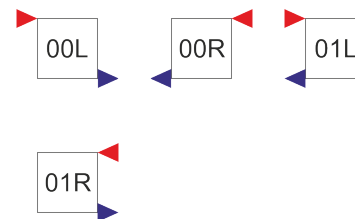

Připojení (standardní)

Liberty jsou exkluzivní litinové radiátory s čistým a hladkým povrchem článků - bez ornamentů. Jemná zakroucená a decentně zdobená ouška na vrchní části radiátoru podtrhují historický vzhled tohoto litinového radiátoru. Retro radiátory jsou vhodné především do selských stavení, kostelních far, zámeckých chodeb a hal. Litinové radiátory Liberty jsou sestavovány, testovány i upravovány ručně s velkou a odbornou péčí. Díky tomuto přístupu a speciální finální povrchové úpravě je zaručena dlouhodobá životnost radiátoru, barevná stálost a nadčasová stylovost. Radiátory je možné instalovat na zem pomocí koncového litinového článku s nožičkami, ale i na zeď. Při instalaci na zeď je nutné doobjednat nástěnné konzoly, které zajistí ukotvení těžkého litinového radiátoru na zeď. Do systému topení doporučujeme tento litinový radiátor připojit pomocí stylových retro ventilů. Retro ventily jsou důležitým detailem, který podtrhuje u litinových retro radiátorů jejich styl. Radiátor může být samozřejmě připojen i všemi běžnými dopojovacími armaturami, které mají 1/2" závit, což však čistě z estetického hlediska nedoporučujeme. Tip: Tento litinový radiátor je možné dodat v EXKLUZIVNÍ POVRCHOVÉ ÚPRAVĚ: s ručně leštěným kartáčovaným povrchem, černo-zlatým či černo-stříbrným lesklým lakem anebo nově v antických kladívkových odstínech zlaté, stříbrné a měděné! Litinové radiátory jsou standardně na teplovodní provoz, varianta na čistě elektrický provoz je na dotaz. Nadstandardní povrchové úpravy a barvy pro litinové radiátory LaurensCena za nadstandardní povrchovou úpravu nebo barvu litinového retro radiátoru se stanovuje vždy na základě konkrétní poptávky a konstrukčně-technických možností radiátoru. V těchto případech se může dodací lhůta prodloužit o 2-3 týdny navíc. Pro více informací ohledně nadstandardních povrchových úprav kontaktujte naše Radiátorová Studia, kde Vám rádi poradíme a popřípadě zajistíme dodání vzorku laku nebo povrchu předem.

UPOZORNĚNÍ: Údaje uvedené v této tabulce jsou za jeden článek. Cena zahrnuje standardní povrchovou úpravu a kompletní složení celého radiátoru dle požadavku zákazníka vč. konečného testu těsnosti. Hmotnost se vztahuje na prázdný článek. Tolerance rozměrů činí +/- 5 mm na celý složený radiátor. Varianty na zem mají z důvodu omezení průhybu a lepšího rozložení váhy u radiátorů nad 15 článků délky uprostřed jeden nebo dva články s nožičkou navíc. Varianty na zeď nezahrnují cenu konzol, které se navrhnou až na základě celkové hmotnosti radiátoru a typu zdiva.