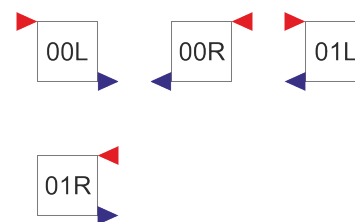

Připojení (standardní)

Článekové litinové radiátory Epoca mají dlouhou životnost a čistý design připomínající prvorepublikový styl. TIP: Tento litinový radiátor je možné dodat v EXKLUZIVNÍ POVRCHOVÉ ÚPRAVĚ s černo-zlatým či černo-stříbrným lesklým lakem nebo nově v antických kladívkových odstínech zlaté, stříbrné a měděné! Litinové radiátory na čistě elektrický provoz jsou na dotaz. Nadstandardní povrchové úpravy a barvy pro litinové radiátory LaurensCena za nadstandardní povrchovou úpravu nebo barvu litinového retro radiátoru se stanovuje vždy na základě konkrétní poptávky a konstrukčně-technických možností radiátoru. V těchto případech se může prodloužit dodací lhůta o 2-3 týdny navíc. Pro více informací ohledně nadstandardních povrchových úprav kontaktujte naše Radiátorová Studia, kde Vám rádi poradíme popřípadě zajistíme dodání vzorku laku nebo povrchu předem.

UPOZORNĚNÍ: Údaje uvedené v této tabulce jsou za jeden článek. Cena zahrnuje standardní povrchovou úpravu a kompletní složení celého radiátoru dle požadavku zákazníka vč. konečného testu těsnosti. Hmotnost se vztahuje na prázdný článek. Tolerance rozměrů činí +/- 5 mm na celý složený radiátor. Varianty na zem mají z důvodu omezení průhybu a lepšího rozložení váhy u radiátorů nad 15 článků délky uprostřed jeden nebo dva články s nožičkou navíc. Varianty na zeď nezahrnují cenu konzolí, které se navrhují až na základě celkové hmotnosti radiátoru a typu zdiva.

Veškeré údaje uvedené v tomto základním ceníku odpovídají informacím, které byly k dispozici v době tisku. Uvedené ceny jsou orientační, nezahrnují žádné příplatky (např. za způsob připojení, jiné barvy, atp.), jsou bez DPH a dopravy. U objednávek nad 5000 Kč poskytujeme přepravu v rámci ČR zdarma. Tiskové chyby, technické a jiné změny jsou vyhrazeny. Aktuální informace o radiátorech, ventilech a příslušenství naleznete vždy na www.laurens.cz. V případě dotazů kontaktujte naše Radiátorová Studia telefonicky na výše uvedených číslech nebo e-mailem.