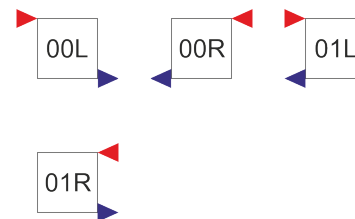

Připojení (standardní)

Článekové litinové radiátory Epoca mají dlouhou životnost a čistý design připomínající prvorepublikový styl. TIP: Tento litinový radiátor je možné dodat v EXKLUZIVNÍ POVRCHOVÉ ÚPRAVĚ s černo-zlatým či černo-stříbrným lesklým lakem nebo nově v antických kladívkových odstínech zlaté, stříbrné a měděné! Litinové radiátory na čistě elektrický provoz jsou na dotaz. Nadstandardní povrchové úpravy a barvy pro litinové radiátory LaurensCena za nadstandardní povrchovou úpravu nebo barvu litinového retro radiátoru se stanovuje vždy na základě konkrétní poptávky a konstrukčně-technických možností radiátoru. V těchto případech se může prodloužit dodací lhůta o 2-3 týdny navíc. Pro více informací ohledně nadstandardních povrchových úprav kontaktujte naše Radiátorová Studia, kde Vám rádi poradíme popřípadě zajistíme dodání vzorku laku nebo povrchu předem.

UPOZORNĚNÍ: Údaje uvedené v této tabulce jsou za jeden článek. Cena zahrnuje standardní povrchovou úpravu a kompletní složení celého radiátoru dle požadavku zákazníka vč. konečného testu těsnosti. Hmotnost se vztahuje na prázdný článek. Tolerance rozměrů činí +/- 5 mm na celý složený radiátor. Varianty na zem mají z důvodu omezení průhybu a lepšího rozložení váhy u radiátorů nad 15 článků délky uprostřed jeden nebo dva články s nožičkou navíc. Varianty na zeď nezahrnují cenu konzolí, které se navrhují až na základě celkové hmotnosti radiátoru a typu zdiva.

Veškeré údaje uvedené v tomto základním ceníku odpovídají informacím, které byly k dispozici v době tisku. Uvedené ceny jsou orientační, nezahrnují žádné příplatky (např. za způsob připojení, jiné barvy, atp.), jsou bez DPH a dopravy. U objednávek nad 5000 Kč poskytujeme přepravu v rámci ČR zdarma. Tiskové chyby, technické a jiné změny jsou vyhrazeny. Aktuální informace o radiátorech, ventilech a příslušenství naleznete vždy na www.laurens.cz. V případě dotazů kontaktujte naše Radiátorová Studia telefonicky na výše uvedených číslech nebo e-mailem.