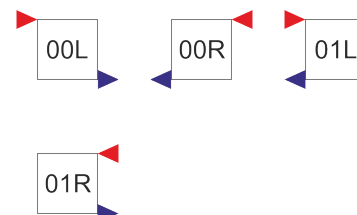

Připojení (standardní)

Článekové litinové radiátory Epoca mají dlouhou životnost a čistý design připomínající prvorepublikový styl. TIP: Tento litinový radiátor je možné dodat v EXKLUZIVNÍ POVRCHOVÉ ÚPRAVĚ s černo-zlatým či černo-stříbrným lesklým lakem nebo nově v antických kladívkových odstínech zlaté, stříbrné a měděné! Litinové radiátory na čistě elektrický provoz jsou na dotaz. Nadstandardní povrchové úpravy a barvy pro litinové radiátory LaurensCena za nadstandardní povrchovou úpravu nebo barvu litinového retro radiátoru se stanovuje vždy na základě konkrétní poptávky a konstrukčně-technických možností radiátoru. V těchto případech se může prodloužit dodací lhůta o 2-3 týdny navíc. Pro více informací ohledně nadstandardních povrchových úprav kontaktujte naše Radiátorová Studia, kde Vám rádi poradíme popřípadě zajistíme dodání vzorku laku nebo povrchu předem.

UPOZORNĚNÍ: Údaje uvedené v této tabulce jsou za jeden článek. Cena zahrnuje standardní povrchovou úpravu a kompletní složení celého radiátoru dle požadavku zákazníka vč. konečného testu těsnosti. Hmotnost se vztahuje na prázdný článek. Tolerance rozměrů činí +/- 5 mm na celý složený radiátor. Varianty na zem mají z důvodu omezení průhybu a lepšího rozložení váhy u radiátorů nad 15 článků délky uprostřed jeden nebo dva články s nožičkou navíc. Varianty na zeď nezahrnují cenu konzolí, které se navrhují až na základě celkové hmotnosti radiátoru a typu zdíva.

Veškeré údaje uvedené v tomto základním ceníku odpovídají informacím, které byly k dispozici v době tisku. Uvedené ceny jsou orientační, nezahrnují žádné příplatky (např. za způsob připojení, jiné barvy, atp.), jsou bez DPH a dopravy. U objednávek nad 5000 Kč poskytujeme přepravu v rámci ČR zdarma. Tiskové chyby, technické a jiné změny jsou vyhrazeny. Aktuální informace o radiátorech, ventilech a příslušenství naleznete vždy na www.laurens.cz. V případě dotazů kontaktujte naše Radiátorová Studia telefonicky na výše uvedených číslech nebo e-mailem.