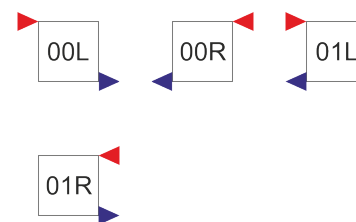

Připojení (standardní)

Litinové retro radiátory Fleurielle umožňují díky nízkým článkům použití především tam, kde je kladen nárok na nízkou stavební výšku, dostatečný tepelný výkon a zachování retro stylu. Radiátory mají na článcích ornamenty, které byly typické pro dobu od poloviny 19. až po počátek 20. století. Jsou vhodné do místností v retro stylu a do historických budov se silným a robustním obvodovým zdívkem. Litinové radiátory Fleurielle jsou sestavovány, testovány i upravovány ručně s velkou a odbornou péčí. Díky tomuto přístupu a speciální finální povrchové úpravě je zaručena dlouhodobá životnost radiátoru, barevná stálost a nadčasová stylovost. Radiátory je možné instalovat na zem pomocí koncového litinového článku s nožičkami, ale i na zeď. Při instalaci na zeď je nutné doobjednat nástěnné konzoly, které zajistí ukotvení těžkého litinového radiátoru na zeď. Do systému topení doporučujeme tento litinový radiátor připojit pomocí stylových retro ventilů. Retro ventily jsou důležitým detailem, který podtrhuje u litinových retro radiátorů jejich styl. Radiátor může být samozřejmě připojen i všemi běžnými dopojovacími armaturami, které mají 1/2" závit, což však čistě z estetického hlediska nedoporučujeme. Tip: Tento litinový radiátor je možné dodat v EXKLUZIVNÍ POVRCHOVÉ ÚPRAVĚ: v černo-zlatém či černo-stříbrném lesklém laku anebo nově v antických kladívkových odstínech zlaté, stříbrné a měděné! Litinové radiátory jsou standardně na teplovodní provoz, varianta na čistě elektrický provoz je na dotaz. Nadstandardní povrchové úpravy a barvy pro litinové radiátory Laurens Cena za nadstandardní povrchovou úpravu nebo barvu litinového retro radiátoru se stanovuje vždy na základě konkrétní poptávky a konstrukčně-technických možností radiátoru. V těchto případech se může dodací lhůta prodloužit o 2-3 týdny navíc. Pro více informací ohledně nadstandardních povrchových úprav kontaktujte naše Radiátorová Studia, kde Vám rádi poradíme a popřípadě zajistíme dodání vzorku laku nebo povrchu předem.

UPOZORNĚNÍ: Údaje uvedené v této tabulce jsou za jeden článek. Cena zahrnuje standardní povrchovou úpravu a kompletní složení celého radiátoru dle požadavku zákazníka vč. konečného testu těsnosti. Hmotnost se vztahuje na prázdný článek. Tolerance rozměrů činí +/- 5 mm na celý složený radiátor. Varianty na zem mají z důvodu omezení průhybu a lepšího rozložení váhy u radiátorů nad 15 článků délku uprostřed jeden nebo dva články s nožičkou navíc. Varianty na zeď nezahrnují cenu konzol, které se navrhují až na základě celkové hmotnosti radiátoru a typu zdiva.