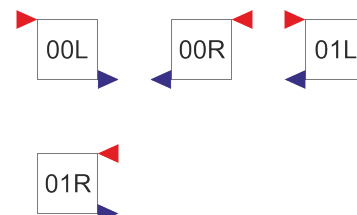

Připojení (standardní)

Litínové retro radiátory Fleurielle umožňují díky nízkým článkům použití především tam, kde je kladen nárok na nízkou stavební výšku, dostatečný tepelný výkon a zachování retro stylu. Radiátory mají na článcích ornamenty, které byly typické pro dobu od poloviny 19. až po počátek 20. století. Jsou vhodné do místností v retro stylu a do historických budov se silným a robustním obvodovým zdívkem. Litínové radiátory Fleurielle jsou sestavovány, testovány i upravovány ručně s velkou a odbornou péčí. Díky tomuto přístupu a speciální finální povrchové úpravě je zaručena dlouhodobá životnost radiátoru, barevná stálost a nadčasová stylovost. Radiátory je možné instalovat na zem pomocí koncového litinového článku s nožičkami, ale i na zeď. Při instalaci na zeď je nutné doobjednat nástěnné konzoly, které zajistí ukotvení těžkého litinového radiátoru na zeď. Do systému topení doporučujeme tento litinový radiátor připojit pomocí stylových retro ventilů. Retro ventily jsou důležitým detailem, který podtrhuje u litinových retro radiátorů jejich styl. Radiátor může být samozřejmě připojen i všemi běžnými dopojovacími armaturami, které mají 1/2" závit, což však čistě z estetického hlediska nedoporučujeme. Tip: Tento litinový radiátor je možné dodat v EXKLUZIVNÍ PVRCHOVÉ ÚPRAVĚ: v černo-zlatém či černo-stříbrném lesklém laku anebo nově v antických kladívkových odstínech zlaté, stříbrné a měděné! Litínové radiátory jsou standardně na teplovodní provoz, varianta na čistě elektrický provoz je na dotaz. Nadstandardní povrchové úpravy a barvy pro litinové radiátory Laurens Cena za nadstandardní povrchovou úpravu nebo barvu litinového retro radiátoru se stanovuje vždy na základě konkrétní poptávky a konstrukčně-technických možností radiátoru. V těchto případech se může dodací lhůta prodloužit o 2-3 týdny navíc. Pro více informací ohledně nadstandardních povrchových úprav kontaktujte naše Radiátorová Studia, kde Vám rádi poradíme a popřípadě zajistíme dodání vzorku laku nebo povrchu předem.

UPOZORNĚNÍ: Údaje uvedené v této tabulce jsou za jeden článek. Cena zahrnuje standardní povrchovou úpravu a kompletní složení celého radiátoru dle požadavku zákazníka vč. konečného testu těsnosti. Hmotnost se vztahuje na prázdný článek. Tolerance rozměrů činí +/- 5 mm na celý složený radiátor. Varianty na zem mají z důvodu omezení průhybu a lepšího rozložení váhy u radiátorů nad 15 článků délku uprostřed jeden nebo dva články s nožičkou navíc. Varianty na zeď nezahrnují cenu konzol, které se navrhují až na základě celkové hmotnosti radiátoru a typu zdíva.