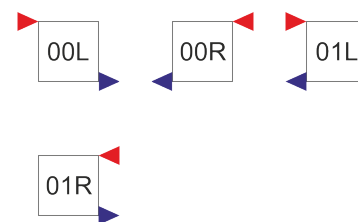

Připojení (standardní)

Litínové retro radiátory Fleurielle umožňují díky nízkým článkům použití především tam, kde je kladen nárok na nízkou stavební výšku, dostatečný tepelný výkon a zachování retro stylu. Radiátory mají na člancích ornamenty, které byly typické pro dobu od poloviny 19. až po počátek 20. století. Jsou vhodné do místností v retro stylu a do historických budov se silným a robustním obvodovým zdívem. Litínové radiátory Fleurielle jsou sestavovány, testovány i upravovány ručně s velkou a odbornou péčí. Díky tomuto přístupu a speciální finální povrchové úpravě je zaručena dlouhodobá životnost radiátoru, barevná stálost a nadčasová stylovost. Radiátory je možné instalovat na zem pomocí koncového litinového článku s nožičkami, ale i na zeď. Při instalaci na zeď je nutné doobjednat nástěnné konzoly, které zajistí ukotvení těžkého litinového radiátoru na zeď. Do systému topení doporučujeme tento litinový radiátor připojit pomocí stylových retro ventilů. Retro ventily jsou důležitým detailem, který podtrhuje u litinových retro radiátorů jejich styl. Radiátor může být samozřejmě připojen i všemi běžnými dopojovacími armaturami, které mají 1/2" závit, což však čistě z estetického hlediska nedoporučujeme. Tip: Tento litinový radiátor je možné dodat v EXKLUZIVNÍ POVRCHOVÉ ÚPRAVĚ: v černo-zlatém či černo-stříbrném lesklém laku anebo nově v antických kladívkových odstínech zlaté, stříbrné a měděné! Litínové radiátory jsou standardně na teplovodní provoz, varianta na čistě elektrický provoz je na dotaz. Nadstandardní povrchové úpravy a barvy pro litinové radiátory Laurens Cena za nadstandardní povrchovou úpravu nebo barvu litinového retro radiátoru se stanovuje vždy na základě konkrétní poptávky a konstrukčně-technických možností radiátoru. V těchto případech se může dodací lhůta prodloužit o 2-3 týdny navíc. Pro více informací ohledně nadstandardních povrchových úprav kontaktujte naše Radiátorová Studia, kde Vám rádi poradíme a popřípadě zajistíme dodání vzorku laku nebo povrchu předem.

UPOZORNĚNÍ: Údaje uvedené v této tabulce jsou za jeden článek. Cena zahrnuje standardní povrchovou úpravu a kompletní složení celého radiátoru dle požadavku zákazníka vč. konečného testu těsnosti. Hmotnost se vztahuje na prázdný článek. Tolerance rozměrů činí +/- 5 mm na celý složený radiátor. Varianty na zem mají z důvodu omezení průhybu a lepšího rozložení váhy u radiátorů nad 15 článků délky uprostřed jeden nebo dva články s nožičkou navíc. Varianty na zeď nezahrnují cenu konzol, které se navrhují až na základě celkové hmotnosti radiátoru a typu zdíva.