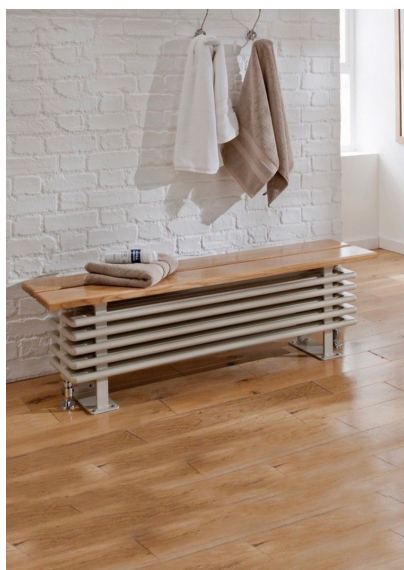

Anuova Seat

Parametry

Materiál	Ocel
Max. provoz. tlak	10 bar
Max. provoz. teplota	90 °C
Možnosti provozu	• Teplovodní (jen voda)
Dodací lhůta	8+ týdnů
Na míru	Ne

Povrch (standardní)

Bílá dopravní
(RAL 9016)

Připojení (standardní)

Anuova Seat je vhodným řešením vytápění míst, kde je malý prostor mezi oknem a podlahou. Nahrazuje konvektory a navíc nabízí možnost rozšíření odkládacího prostoru díky parapetní desce. Parapetní deska není součástí dodávky radiátoru, lze ji však na přání zákazníka zajistit buďto z masivního dřeva, mramoru či MDF desky.