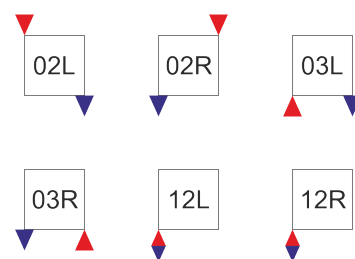

Povrch (standardní)

Černá
(RAL 9005)

Bez úpravy
(Bez povrchové úpravy)

Připojení (standardní)

Black Mamba je koupelnový radiátor s unikátním vzhledem, který je vhodný do větších koupelen s důrazem na výkon a praktické využití. Radiátor lze využít jako dělicí stěnu prostoru nebo najde umístění mezi např. sprchovým koutem a umyvadlem. Vyznačuje se tím, že zadní topný profil může být opřen přímo na zdi, na které je koupelnový radiátor instalován. V případě této instalace je možné napojení radiátoru jen na přímé ventily. Pokud daná situace vyžaduje napojení „ze zdi“, poskytujeme zdarma k tělesu distanční držáky, které zvětší hloubku radiátoru o cca 30 mm. Zajistí tak odsazení profilu od stěny a umožní snadné napojení radiátoru rohovým ventilem ze zdi. Tip: Na tomto koupelnovém radiátoru vynikají strukturální a antické povrchy. Distanční držáky umožní instalaci na rohové ventily, kterými lze radiátor napojit ze zdi. Držáky jsou v barvě radiátoru. Nadstandardní povrchové úpravy a barvy pro koupelnové radiátory LaurensCena za nadstandardní povrchovou úpravu nebo barvu koupelnového či designového radiátoru (např. transparentní nebo metalický lak, strukturované barvy nebo galvanická úprava) se stanovuje vždy na základě konkrétní poptávky a konstrukčně-technických možností radiátoru. V těchto případech se může dodací lhůta prodloužit o 2–3 týdny navíc. Pro více informací ohledně nadstandardních povrchových úprav kontaktujte naše Radiátorová Studia.

Black Mamba

Varianty na zeď

Kód	Š x V x H [mm]	Q [W] (75/65/20°C)	El. výkon [W]	Rozteč [mm]	Objem [l]	Váha [kg]	Cena bez DPH	Cena s DPH
BM1375-W	1375 x 150 x 500	1262	900	120	11.3	25	22 400 Kč	27 104 Kč
BM1765-W	1755 x 150 x 500	1626	1200	120	14.2	35	26 300 Kč	31 823 Kč