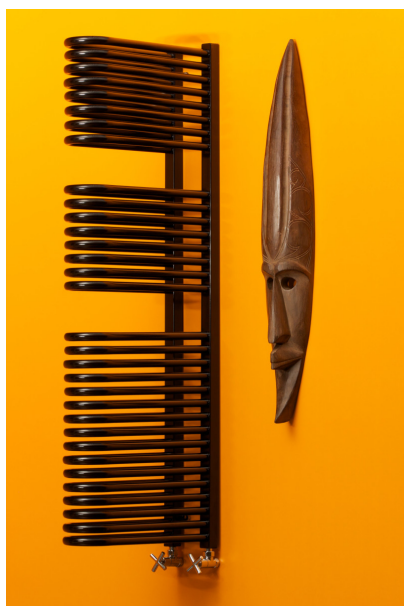

Black Mamba

Parametry

Materiál	Ocel
Max. provoz. tlak	6 bar
Max. provoz. teplota	110 °C
Dodací lhůta	2+ týdny
Na míru	Ne

Povrch (standardní)

Černá
(RAL 9005)

Připojení (standardní)

Black Mamba je koupelnový radiátor s unikátním vzhledem, který je vhodný do větších koupelen s důrazem na výkon a praktické využití. Radiátor lze využít jako dělicí stěnu prostoru nebo najde umístění mezi např. sprchovým koutem a umyvadlem. Vyznačuje se tím, že zadní topný profil může být opřen přímo na zdi, na které je koupelnový radiátor instalován. V případě této instalace je možné napojení radiátoru jen na přímé ventily. Pokud daná situace vyžaduje napojení „ze zdi“, poskytujeme zdarma k tělesu distanční držáky, které zvětší hloubku radiátoru o cca 30 mm. Zajistí tak odsazení profilu od stěny a umožní snadné napojení radiátoru rohovým ventilem ze zdi. Tip: Na tomto koupelnovém radiátoru vynikají strukturální a antické povrchy. Distanční držáky umožní instalaci na rohové ventily, kterými lze radiátor napojit ze zdi. Držáky jsou v barvě radiátoru. Nadstandardní povrchové úpravy a barvy pro koupelnové radiátory LaurensCena za nadstandardní povrchovou úpravu nebo barvu koupelnového či designového radiátoru (např. transparentní nebo metalický lak, strukturované barvy nebo galvanická úprava) se stanovuje vždy na základě konkrétní poptávky a konstrukčně-technických možností radiátoru. V těchto případech se může dodací lhůta prodloužit o 2–3 týdny navíc. Pro více informací ohledně nadstandardních povrchových úprav kontaktujte naše Radiátorová Studia.

Black Mamba

Varianty na zeď

Kód	Š x V x H [mm]	Q [W] (75/65/20°C)	El. výkon [W]	Rozteč [mm]	Objem [l]	Váha [kg]
BM1375-W	1375 x 150 x 500	1262	900	120	11.3	25
BM1765-W	1755 x 150 x 500	1626	1200	120	14.2	35