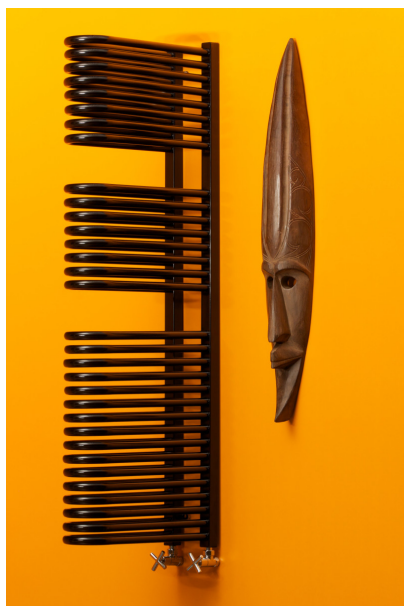

Black Mamba

Parametry

Materiál	Ocel
Max. provoz. tlak	6 bar
Max. provoz. teplota	110 °C
Dodací lhůta	2+ týdny
Na míru	Ne

Povrch (standardní)

Černá
(RAL 9005)

Připojení (standardní)

Black Mamba je koupelňový radiátor s unikátním vzhledem, který je vhodný do větších koupelen s důrazem na výkon a praktické využití. Radiátor lze využít jako dělicí stěnu prostoru nebo najde umístění mezi např. sprchovým koutem a umyvadlem. Vyznačuje se tím, že zadní topný profil může být opřeno přímo na zdi, na které je koupelňový radiátor instalován. V případě této instalace je možné napojení radiátoru jen na přímé ventily. Pokud daná situace vyžaduje napojení „ze zdi“, poskytujeme zdarma k tělesu distanční držáky, které zvětší hloubku radiátoru o cca 30 mm. Zajistí tak odsazení profilu od stěny a umožní snadné napojení radiátoru rohovým ventilem ze zdi. Tip: Na tomto koupelňovém radiátoru vynikají strukturální a antické povrchy. Distanční držáky umožní instalaci na rohové ventily, kterými lze radiátor napojit ze zdi. Držáky jsou v barvě radiátoru. Nadstandardní povrchové úpravy a barvy pro koupelňové radiátory Laurens Cena za nadstandardní povrchovou úpravu nebo barvu koupelňového či designového radiátoru (např. transparentní nebo metalický lak, strukturované barvy nebo galvanická úprava) se stanovuje vždy na základě konkrétní poptávky a konstrukčně-technických možností radiátoru. V těchto případech se může dodací lhůta prodloužit o 2-3 týdny navíc. Pro více informací ohledně nadstandardních povrchových úprav kontaktujte naše Radiátorová Studia.

Black Mamba

Varianty na zeď

Kód	Š x V x H [mm]	Q [W] (75/65/20°C)	El. výkon [W]	Rozteč [mm]	Objem [l]	Váha [kg]
BM1375-W	1375 x 150 x 500	1262	900	120	11.3	25
BM1765-W	1755 x 150 x 500	1626	1200	120	14.2	35