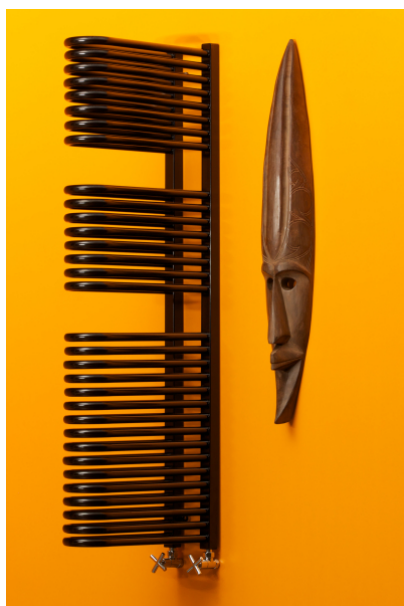

Black Mamba

Parametry

Materiál	Ocel
Max. provoz. tlak	6 bar
Max. provoz. teplota	110 °C
Možnosti provozu	<ul style="list-style-type: none"> • Teplovodní (jen voda) • Čistě elektrický • Kombinovaný (voda i elektrický)
Dodací lhůta	2+ týdny
Na míru	Ne

Povrch (standardní)

Černá
(RAL 9005)

Bez úpravy
(Bez povrchové úpravy)

Připojení (standardní)

Black Mamba je koupelnový radiátor s unikátním vzhledem, který je vhodný do větších koupelen s důrazem na výkon a praktické využití. Radiátor lze využít jako dělicí stěnu prostoru nebo najde umístění mezi např. sprchovým koutem a umyvadlem. Vyznačuje se tím, že zadní topný profil může být opřen přímo na zdi, na které je koupelnový radiátor instalován. V případě této instalace je možné napojení radiátoru jen na přímé ventily. Pokud daná situace vyžaduje napojení „ze zdi“, poskytujeme zdarma k tělesu distanční držáky, které zvětší hloubku radiátoru o cca 30 mm. Zajistí tak odsazení profilu od stěny a umožní snadné napojení radiátoru rohovým ventilem ze zdi. Tip: Na tomto koupelnovém radiátoru vynikají strukturální a antické povrchy. Distanční držáky umožní instalaci na rohové ventily, kterými lze radiátor napojit ze zdi. Držáky jsou v barvě radiátoru. Nadstandardní povrchové úpravy a barvy pro koupelnové radiátory LaurensCena za nadstandardní povrchovou úpravu nebo barvu koupelnového či designového radiátoru (např. transparentní nebo metalický lak, strukturované barvy nebo galvanická úprava) se stanovuje vždy na základě konkrétní poptávky a konstrukčně-technických možností radiátoru. V těchto případech se může dodací lhůta prodloužit o 2–3 týdny navíc. Pro více informací ohledně nadstandardních povrchových úprav kontaktujte naše Radiátorová Studia.