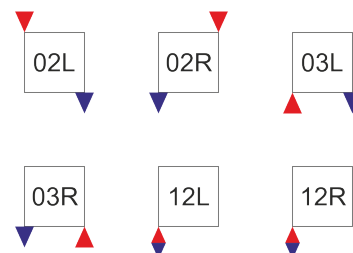

Black Mamba

Parametry

Materiál	Ocel
Max. provoz. tlak	6 bar
Max. provoz. teplota	110 °C
Dodací lhůta	2+ týdny
Na míru	Ne

Povrch (standardní)

Černá
(RAL 9005)

Připojení (standardní)

Black Mamba je koupelnový radiátor s unikátním vzhledem, který je vhodný do větších koupelen s důrazem na výkon a praktické využití. Radiátor lze využít jako dělicí stěnu prostoru nebo najde umístění mezi např. sprchovým koutem a umyvadlem. Vyznačuje se tím, že zadní topný profil může být opřen přímo na zdi, na které je koupelnový radiátor instalován. V případě této instalace je možné napojení radiátoru jen na přímé ventily. Pokud daná situace vyžaduje napojení „ze zdi“, poskytujeme zdarma k tělesu distanční držáky, které zvětší hloubku radiátoru o cca 30 mm. Zajistí tak odsazení profilu od stěny a umožní snadné napojení radiátoru rohovým ventilem ze zdi. Tip: Na tomto koupelnovém radiátoru vynikají strukturální a antické povrchy. Distanční držáky umožní instalaci na rohové ventily, kterými lze radiátor napojit ze zdi. Držáky jsou v barvě radiátoru. Nadstandardní povrchové úpravy a barvy pro koupelnové radiátory LaurensCena za nadstandardní povrchovou úpravu nebo barvu koupelnového či designového radiátoru (např. transparentní nebo metalický lak, strukturované barvy nebo galvanická úprava) se stanovuje vždy na základě konkrétní poptávky a konstrukčně-technických možností radiátoru. V těchto případech se může dodací lhůta prodloužit o 2–3 týdny navíc. Pro více informací ohledně nadstandardních povrchových úprav kontaktujte naše Radiátorová Studia.

Black Mamba

Varianty na zeď

Kód	Š x V x H [mm]	Q [W] (75/65/20°C)	El. výkon [W]	Rozteč [mm]	Objem [l]	Váha [kg]
BM1375-W	1375 x 150 x 500	1262	900	120	11.3	25
BM1765-W	1755 x 150 x 500	1626	1200	120	14.2	35