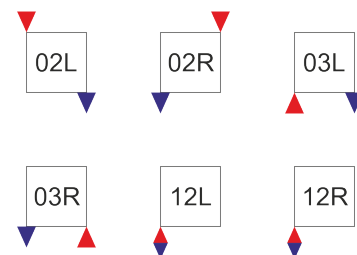

Black Mamba

Parametry

Materiál	Ocel
Max. provoz. tlak	6 bar
Max. provoz. teplota	110 °C
Dodací lhůta	2+ týdny
Na míru	Ne

Povrch (standardní)

Černá
(RAL 9005)

Připojení (standardní)

Black Mamba je koupelňový radiátor s unikátním vzhledem, který je vhodný do větších koupelen s důrazem na výkon a praktické využití. Radiátor lze využít jako dělicí stěnu prostoru nebo najde umístění mezi např. sprchovým koutem a umyvadlem. Vyznačuje se tím, že zadní topný profil může být opřeno přímo na zdi, na které je koupelňový radiátor instalován. V případě této instalace je možné napojení radiátoru jen na přímé ventily. Pokud daná situace vyžaduje napojení „ze zdi“, poskytujeme zdarma k tělesu distanční držáky, které zvětší hloubku radiátoru o cca 30 mm. Zajistí tak odsazení profilu od stěny a umožní snadné napojení radiátoru rohovým ventilem ze zdi. Tip: Na tomto koupelňovém radiátoru vynikají strukturální a antické povrchy. Distanční držáky umožní instalaci na rohové ventily, kterými lze radiátor napojit ze zdi. Držáky jsou v barvě radiátoru. Nadstandardní povrchové úpravy a barvy pro koupelňové radiátory Laurens Cena za nadstandardní povrchovou úpravu nebo barvu koupelňového či designového radiátoru (např. transparentní nebo metalický lak, strukturované barvy nebo galvanická úprava) se stanovuje vždy na základě konkrétní poptávky a konstrukčně-technických možností radiátoru. V těchto případech se může dodací lhůta prodloužit o 2-3 týdny navíc. Pro více informací ohledně nadstandardních povrchových úprav kontaktujte naše Radiátorová Studia.

Black Mamba

Varianty na zeď

Kód	Š x V x H [mm]	Q [W] (75/65/20°C)	El. výkon [W]	Rozteč [mm]	Objem [l]	Váha [kg]
BM1375-W	1375 x 150 x 500	1262	900	120	11.3	25
BM1765-W	1755 x 150 x 500	1626	1200	120	14.2	35