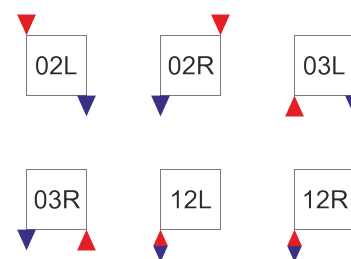

Povrch (standardní)

Černá
(RAL 9005)

Bez úpravy
(Bez povrchové úpravy)

Připojení (standardní)

Black Mamba je koupelnový radiátor s unikátním vzhledem, který je vhodný do větších koupelen s důrazem na výkon a praktické využití. Radiátor lze využít jako dělicí stěnu prostoru nebo najde umístění mezi např. sprchovým koutem a umyvadlem. Vyznačuje se tím, že zadní topný profil může být opřen přímo na zdi, na které je koupelnový radiátor instalován. V případě této instalace je možné napojení radiátoru jen na přímé ventily. Pokud daná situace vyžaduje napojení „ze zdi“, poskytujeme zdarma k tělesu distanční držáky, které zvětší hloubku radiátoru o cca 30 mm. Zajistí tak odsazení profilu od stěny a umožní snadné napojení radiátoru rohovým ventilem ze zdi. Tip: Na tomto koupelnovém radiátoru vynikají strukturální a antické povrchy. Distanční držáky umožní instalaci na rohové ventily, kterými lze radiátor napojit ze zdi. Držáky jsou v barvě radiátoru. Nadstandardní povrchové úpravy a barvy pro koupelnové radiátory LaurensCena za nadstandardní povrchovou úpravu nebo barvu koupelnového či designového radiátoru (např. transparentní nebo metalický lak, strukturované barvy nebo galvanická úprava) se stanovuje vždy na základě konkrétní poptávky a konstrukčně-technických možností radiátoru. V těchto případech se může dodací lhůta prodloužit o 2–3 týdny navíc. Pro více informací ohledně nadstandardních povrchových úprav kontaktujte naše Radiátorová Studia.

Black Mamba

Varianty na zeď

Kód	Š x V x H [mm]	Q [W] (75/65/20°C)	El. výkon [W]	Rozteč [mm]	Objem [l]	Váha [kg]	Cena bez DPH	Cena s DPH
BM1375-W	1375 x 150 x 500	1262	900	120	11.3	25	22 400 Kč	27 104 Kč
BM1765-W	1755 x 150 x 500	1626	1200	120	14.2	35	26 300 Kč	31 823 Kč