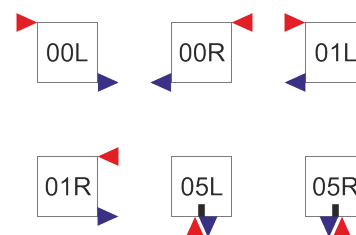

Ice Vertical Gold

Parametry

Materiál	Ocel
Max. provoz. tlak	4 bar
Max. provoz. teplota	90 °C
Možnosti provozu	<ul style="list-style-type: none"> • Teplovodní (jen voda) • Čistě elektrický • Kombinovaný (voda i elektrický)
Dodací lhůta	6+ týdnů
Na míru	Ne

Povrch (standardní)

Zlatý chrom
(CHR-GOL)

Bez úpravy
(Bez povrchové úpravy)

Připojení (standardní)

Ice Vertical Gold

Veškeré údaje uvedené v tomto základním ceníku odpovídají informacím, které byly k dispozici v době tisku. Uvedené ceny jsou orientační, nezahrnují žádné příplatky (např. za způsob připojení, jiné barvy, atp.), jsou bez DPH a dopravy. U objednávek nad 5000 Kč poskytujeme přepravu v rámci ČR zdarma. Tiskové chyby, technické a jiné změny jsou vyhrazeny. Aktuální informace o radiátorech, ventilech a příslušenství naleznete vždy na www.laurens.cz. V případě dotazů kontaktujte naše Radiátorová Studia telefonicky na výše uvedených číslech nebo e-mailem.

Ice Vertical Gold

Varianty na zeď

Kód	Š x V x H [mm]	Q [W] (75/65/20°C)	El. výkon [W]	Rozteč [mm]	Objem [l]	Váha [kg]	Cena bez DPH	Cena s DPH
LFICE1-18530-50VG-W	1820 x 540 x 77	595	400	1760	0	37	195 300 Kč	236 313 Kč
LFICE2-18530-50VG-W	1820 x 540 x 90	1084	900	1760	0	58	242 300 Kč	293 183 Kč