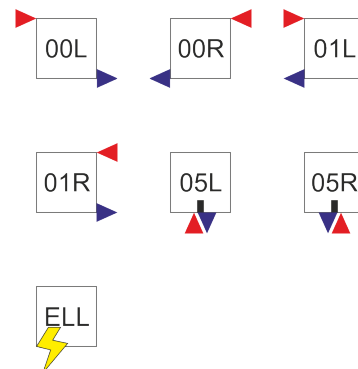

Ice Vertical Gold

Ice Vertical Gold

Parametry

Materiál	Ocel
Max. provoz. tlak	4 bar
Max. provoz. teplota	90 °C
Dodací lhůta	6+ týdnů
Na míru	Ne

Povrch (standardní)

Zlatý chrom
(CHR-GOL)

Připojení (standardní)

Ice Vertical Gold

Varianty na zeď

Kód	Š x V x H [mm]	Q [W] (75/65/20°C)	El. výkon [W]	Rozeč [mm]	Objem [l]	Váha [kg]
LFICE1-18530-50VG-W	1820 x 540 x 77	595	400	1760	0	37
LFICE2-18530-50VG-W	1820 x 540 x 90	1084	900	1760	0	58