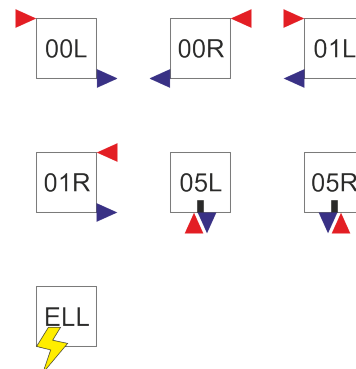

Připojení (standardní)

Veškeré údaje uvedené v tomto základním ceníku odpovídají informacím, které byly k dispozici v době tisku. Uvedené ceny jsou orientační, nezahrnují žádné příplatky (např. za způsob připojení, jiné barvy, atp.), jsou bez DPH a dopravy. U objednávek nad 5000 Kč poskytujeme přepravu v rámci ČR zdarma. Tiskové chyby, technické a jiné změny jsou vyhrazeny. Aktuální informace o radiátorech, ventilech a příslušenství naleznete vždy na www.laurens.cz. V případě dotazů kontaktujte naše Radiátorová Studia telefonicky na výše uvedených číslech nebo e-mailem.