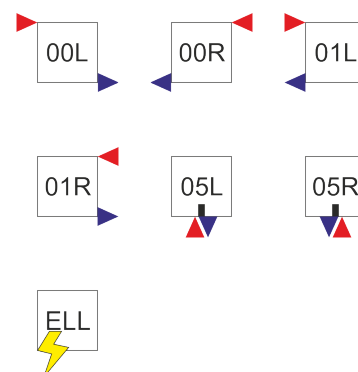

Připojení (standardní)

Veškeré údaje uvedené v tomto základním ceníku odpovídají informacím, které byly k dispozici v době tisku. Uvedené ceny jsou orientační, nezahrnují žádné příplatky (např. za způsob připojení, jiné barvy, atp.), jsou bez DPH a dopravy. U objednávek nad 5000 Kč poskytujeme přepravu v rámci ČR zdarma. Tiskové chyby, technické a jiné změny jsou vyhrazeny. Aktuální informace o radiátorech, ventilech a příslušenství naleznete vždy na www.laurens.cz. V případě dotazů kontaktujte naše Radiátorová Studia telefonicky na výše uvedených číslech nebo e-mailem.