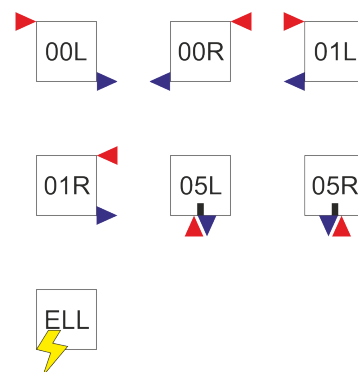

Připojení (standardní)

Veškeré údaje uvedené v tomto základním ceníku odpovídají informacím, které byly k dispozici v době tisku. Uvedené ceny jsou orientační, nezahrnují žádné příplatky (např. za způsob připojení, jiné barvy, atp.), jsou bez DPH a dopravy. U objednávek nad 5000 Kč poskytujeme přepravu v rámci ČR zdarma. Tiskové chyby, technické a jiné změny jsou vyhrazeny. Aktuální informace o radiátorech, ventilech a příslušenství naleznete vždy na www.laurens.cz. V případě dotazů kontaktujte naše Radiátorová Studia telefonicky na výše uvedených číslech nebo e-mailem.