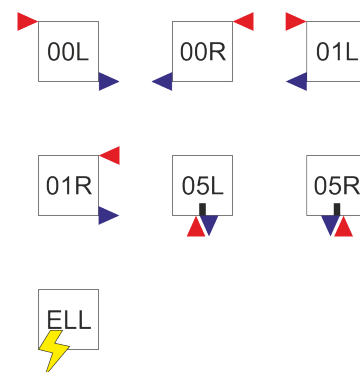

Připojení (standardní)

Veškeré údaje uvedené v tomto základním ceníku odpovídají informacím, které byly k dispozici v době tisku. Uvedené ceny jsou orientační, nezahrnují žádné příplatky (např. za způsob připojení, jiné barvy, atp.), jsou bez DPH a dopravy. U objednávek nad 5000 Kč poskytujeme přepravu v rámci ČR zdarma. Tiskové chyby, technické a jiné změny jsou vyhrazeny. Aktuální informace o radiátorech, ventilech a příslušenství naleznete vždy na www.laurens.cz. V případě dotazů kontaktujte naše Radiátorová Studia telefonicky na výše uvedených číslech nebo e-mailem.