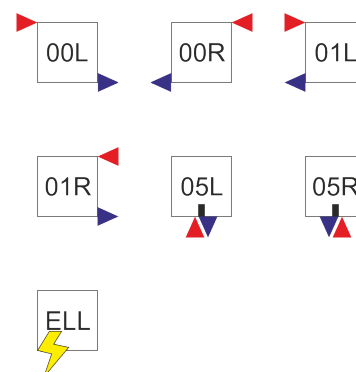

Připojení (standardní)

Veškeré údaje uvedené v tomto základním ceníku odpovídají informacím, které byly k dispozici v době tisku. Uvedené ceny jsou orientační, nezahrnují žádné příplatky (např. za způsob připojení, jiné barvy, atp.), jsou bez DPH a dopravy. U objednávek nad 5000 Kč poskytujeme přepravu v rámci ČR zdarma. Tiskové chyby, technické a jiné změny jsou vyhrazeny. Aktuální informace o radiátorech, ventilech a příslušenství naleznete vždy na www.laurens.cz. V případě dotazů kontaktujte naše Radiátorová Studia telefonicky na výše uvedených číslech nebo e-mailem.