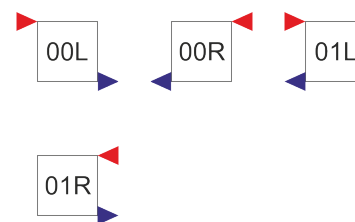

Připojení (standardní)

Hyacinth Horizontal je horizontální topná stěna - designový lamelový radiátor. Je vhodný do prostorů, kde je kladen důraz na vzhled, funkčnost i výkon. Lamely radiátoru Hyacinth Horizontal jsou uspořádány vodorovně. Díky tomu je možné vyrobit tento designový radiátor jak ve verzi single (kód: H1H), tak i ve verzi double (kód: H2H), která nabídne díky oboustranné konstrukci vyšší výkon. Tip: Radiátor je možné osadit na dotaz integrovaným termostatickým ventilem a spodním odsazeným připojením. Je vhodný jako alternativa ke klasickým deskovým radiátorům. Tento designový radiátor je možné vyrobit i ze silnostěnných ocelových lamel, které vydrží provozní tlak až 10 barů. Vyššího výkonu lze docílit výběrem varianty double (v tabulce označena kódem H2H). Horní mřížka pak efektně zakryje vrchní meziprostor. Nadstandardní povrchové úpravy a barvy pro designové radiátory LaurensCena za nadstandardní povrchovou úpravu nebo barvu koupelnového či designového radiátoru (např. transparentní nebo metalický lak, strukturované barvy nebo galvanická úprava) se stanovuje vždy na základě konkrétní poptávky a konstrukčně-technických možností radiátoru. V těchto případech se může dodací lhůta prodloužit o 2-3 týdny navíc. Pro více informací ohledně nadstandardních povrchových úprav kontaktujte naše Radiátorová Studia.