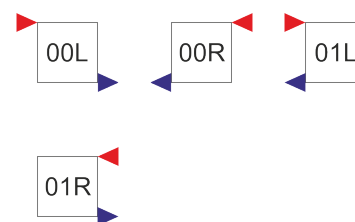

Připojení (standardní)

Hyacint Horizontal je horizontální topná stěna – designový lamelový radiátor. Je vhodný do prostorů, kde je kladen důraz na vzhled, funkčnost i výkon. Lamely radiátoru Hyacint Horizontal jsou uspořádány vodorovně. Díky tomu je možné vyrobit tento designový radiátor jak ve verzi single (kód: H1H), tak i ve verzi double (kód: H2H), která nabídne díky oboustranné konstrukci vyšší výkon. Tip: Radiátor je možné osadit na dotaz integrovaným termostatickým ventilem a spodním odsazeným připojením. Je vhodný jako alternativa ke klasickým deskovým radiátorům. Tento designový radiátor je možné vyrobit i ze silnostěnných ocelových lamel, které vydrží provozní tlak až 10 barů. Vyššího výkonu lze docílit výběrem varianty double (v tabulce označena kódem H2H). Horní mřížka pak efektně zakryje vrchní meziprostor. Nadstandardní povrchové úpravy a barvy pro designové radiátory LaurensCena za nadstandardní povrchovou úpravu nebo barvu koupelnového či designového radiátoru (např. transparentní nebo metalický lak, strukturované barvy nebo galvanická úprava) se stanovuje vždy na základě konkrétní poptávky a konstrukčně-technických možností radiátoru. V těchto případech se může dodací lhůta prodloužit o 2-3 týdny navíc. Pro více informací ohledně nadstandardních povrchových úprav kontaktujte naše Radiátorová Studia.

Veškeré údaje uvedené v tomto základním ceníku odpovídají informacím, které byly k dispozici v době tisku. Uvedené ceny jsou orientační, nezahrnují žádné příplatky (např. za způsob připojení, jiné barvy, atp.), jsou bez DPH a dopravy. U objednávek nad 5000 Kč poskytujeme přepravu v rámci ČR zdarma. Tiskové chyby, technické a jiné změny jsou vyhrazeny. Aktuální informace o radiátorech, ventilech a příslušenství naleznete vždy na www.laurens.cz. V případě dotazů kontaktujte naše Radiátorová Studia telefonicky na výše uvedených číslech nebo e-mailem.