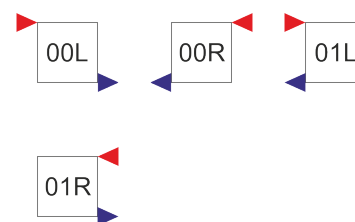

### Připojení (standardní)

Hyacint Horizontal je horizontální topná stěna - designový lamelový radiátor. Je vhodný do prostorů, kde je kladen důraz na vzhled, funkčnost i výkon. Lamely radiátoru Hyacint Horizontal jsou uspořádány vodorovně. Díky tomu je možné vyrobit tento designový radiátor jak ve verzi single (kód: H1H), tak i ve verzi double (kód: H2H), která nabídne díky oboustranné konstrukci vyšší výkon. Tip: Radiátor je možné osadit na dotaz integrovaným termostatickým ventilem a spodním odsazeným připojením. Je vhodný jako alternativa ke klasickým deskovým radiátorům. Tento designový radiátor je možné vyrobit i ze silnostěnných ocelových lamel, které vydrží provozní tlak až 10 barů. Vyššího výkonu lze docílit výběrem varianty double (v tabulce označena kódem H2H). Horní mřížka pak efektně zakryje vrchní meziprostor. Nadstandardní povrchové úpravy a barvy pro designové radiátory LaurensCena za nadstandardní povrchovou úpravu nebo barvu koupelnového či designového radiátoru (např. transparentní nebo metalický lak, strukturované barvy nebo galvanická úprava) se stanovuje vždy na základě konkrétní poptávky a konstrukčně-technických možností radiátoru. V těchto případech se může dodací lhůta prodloužit o 2-3 týdny navíc. Pro více informací ohledně nadstandardních povrchových úprav kontaktujte naše Radiátorová Studia.