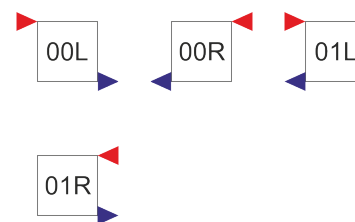

Připojení (standardní)

Hyacint Horizontal je horizontální topná stěna - designový lamelový radiátor. Je vhodný do prostorů, kde je kladen důraz na vzhled, funkčnost i výkon. Lamely radiátoru Hyacint Horizontal jsou uspořádány vodorovně. Díky tomu je možné vyrobit tento designový radiátor jak ve verzi single (kód: H1H), tak i ve verzi double (kód: H2H), která nabídne díky oboustranné konstrukci vyšší výkon. Tip: Radiátor je možné osadit na dotaz integrovaným termostatickým ventilem a spodním odsazeným připojením. Je vhodný jako alternativa ke klasickým deskovým radiátorům. Tento designový radiátor je možné vyrobit i ze silnostěnných ocelových lamel, které vydrží provozní tlak až 10 barů. Vyššího výkonu lze docílit výběrem varianty double (v tabulce označena kódem H2H). Horní mřížka pak efektně zakryje vrchní meziprostor. Nadstandardní povrchové úpravy a barvy pro designové radiátory LaurensCena za nadstandardní povrchovou úpravu nebo barvu koupelnového či designového radiátoru (např. transparentní nebo metalický lak, strukturované barvy nebo galvanická úprava) se stanovuje vždy na základě konkrétní poptávky a konstrukčně-technických možností radiátoru. V těchto případech se může dodací lhůta prodloužit o 2-3 týdny navíc. Pro více informací ohledně nadstandardních povrchových úprav kontaktujte naše Radiátorová Studia.