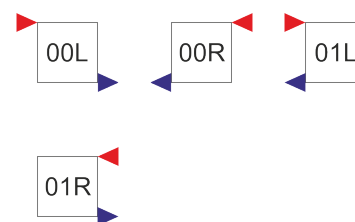

### Připojení (standardní)

Hyacint Horizontal je horizontální topná stěna – designový lamelový radiátor. Je vhodný do prostorů, kde je kladen důraz na vzhled, funkčnost i výkon. Lamely radiátoru Hyacint Horizontal jsou uspořádány vodorovně. Díky tomu je možné vyrobit tento designový radiátor jak ve verzi single (kód: H1H), tak i ve verzi double (kód: H2H), která nabídne díky oboustranné konstrukci vyšší výkon. Tip: Radiátor je možné osadit na dotaz integrovaným termostatickým ventilem a spodním odsazeným připojením. Je vhodný jako alternativa ke klasickým deskovým radiátorům. Tento designový radiátor je možné vyrobit i ze silnostěnných ocelových lamel, které vydrží provozní tlak až 10 barů. Vyššího výkonu lze docílit výběrem varianty double (v tabulce označena kódem H2H). Horní mřížka pak efektně zakryje vrchní meziprostor. Nadstandardní povrchové úpravy a barvy pro designové radiátory LaurensCena za nadstandardní povrchovou úpravu nebo barvu koupelnového či designového radiátoru (např. transparentní nebo metalický lak, strukturované barvy nebo galvanická úprava) se stanovuje vždy na základě konkrétní poptávky a konstrukčně-technických možností radiátoru. V těchto případech se může dodací lhůta prodloužit o 2-3 týdny navíc. Pro více informací ohledně nadstandardních povrchových úprav kontaktujte naše Radiátorová Studia.