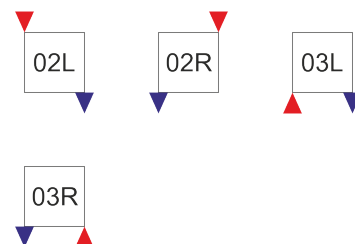

Připojení (standardní)

Hyacint Vertical single je vertikální otopná stěna – designový radiátor. Je vhodný do prostorů, kde je kladen důraz na minimální šířku a hloubku prostoru. Hyacint Vertical je lamelový radiátor (z čelního pohledu má panelový vzhled), který lze použít jako architektonický prvek při zařizování interiéru v ložnicích i halách. Lamely jsou uspořádány vodorovně, proto je možné vyrobit radiátor Hyacint Vertical pouze ve verzi single (Hyacint Horizontal je vyráběn i ve verzi double). Praktickou modifikací je Hyacint Mirror „radiátor se zrcadlem“ nebo Hyacint Vertical osazený nerezovým madlem, který najde vhodné umístění např. v koupelně jako netradiční a nenápadné topení. Tip: Tento designový radiátor je možné osadit nerezovým madlem na ručníky nebo věšákem na župany a zrcadlem. Pro vyšší odolnost lze zvolit silnostěnný materiál, který vydrží provozní tlak až 10 barů. Nadstandardní povrchové úpravy a barvy pro designové radiátory Laurens Cena za nadstandardní povrchovou úpravu nebo barvu koupelnového či designového radiátoru (např. transparentní nebo metalický lak, strukturované barvy nebo galvanická úprava) se stanovuje vždy na základě konkrétní poptávky a konstrukčně-technických možností radiátoru. V těchto případech se může dodací lhůta prodloužit o 2–3 týdny navíc. Pro více informací ohledně nadstandardních povrchových úprav kontaktujte naše Radiátorová Studia.

Veškeré údaje uvedené v tomto základním ceníku odpovídají informacím, které byly k dispozici v době tisku. Uvedené ceny jsou orientační, nezahrnují žádné příplatky (např. za způsob připojení, jiné barvy, atp.), jsou bez DPH a dopravy. U objednávek nad 5000 Kč poskytujeme přepravu v rámci ČR zdarma. Tiskové chyby, technické a jiné změny jsou vyhrazeny. Aktuální informace o radiátorech, ventilech a příslušenství naleznete vždy na www.laurens.cz. V případě dotazů kontaktujte naše Radiátorová Studia telefonicky na výše uvedených číslech nebo e-mailem.