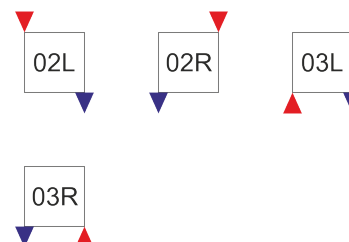

Připojení (standardní)

Hyacint Vertical single je vertikální otopná stěna – designový radiátor. Je vhodný do prostorů, kde je kladen důraz na minimální šířku a hloubku prostoru. Hyacint Vertical je lamelový radiátor (z čelního pohledu má panelový vzhled), který lze použít jako architektonický prvek při zařizování interiéru v ložnicích i halách. Lamely jsou uspořádány vodorovně, proto je možné vyrobit radiátor Hyacint Vertical pouze ve verzi single (Hyacint Horizontal je vyráběn i ve verzi double). Praktickou modifikací je Hyacint Mirror „radiátor se zrcadlem“ nebo Hyacint Vertical osazený nerezovým madlem, který najde vhodné umístění např. v koupelně jako netradiční a nenápadné topení. Tip: Tento designový radiátor je možné osadit nerezovým madlem na ručníky nebo věšákem na župany a zrcadlem. Pro vyšší odolnost lze zvolit silnostěnný materiál, který vydrží provozní tlak až 10 barů. Nadstandardní povrchové úpravy a barvy pro designové radiátory Laurens Cena za nadstandardní povrchovou úpravu nebo barvu koupelnového či designového radiátoru (např. transparentní nebo metalický lak, strukturované barvy nebo galvanická úprava) se stanovuje vždy na základě konkrétní poptávky a konstrukčně-technických možností radiátoru. V těchto případech se může dodací lhůta prodloužit o 2–3 týdny navíc. Pro více informací ohledně nadstandardních povrchových úprav kontaktujte naše Radiátorová Studia.

Veškeré údaje uvedené v tomto základním ceníku odpovídají informacím, které byly k dispozici v době tisku. Uvedené ceny jsou orientační, nezahrnují žádné příplatky (např. za způsob připojení, jiné barvy, atp.), jsou bez DPH a dopravy. U objednávek nad 5000 Kč poskytujeme přepravu v rámci ČR zdarma. Tiskové chyby, technické a jiné změny jsou vyhrazeny. Aktuální informace o radiátorech, ventilech a příslušenství naleznete vždy na www.laurens.cz. V případě dotazů kontaktujte naše Radiátorová Studia telefonicky na výše uvedených číslech nebo e-mailem.