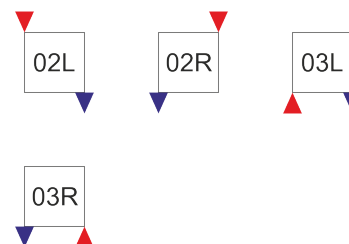

Připojení (standardní)

Hyacint Vertical single je vertikální otopná stěna – designový radiátor. Je vhodný do prostorů, kde je kladen důraz na minimální šířku a hloubku prostoru. Hyacint Vertical je lamelový radiátor (z čelního pohledu má panelový vzhled), který lze použít jako architektonický prvek při zařizování interiéru v ložnicích i halách. Lamely jsou uspořádány vodorovně, proto je možné vyrobit radiátor Hyacint Vertical pouze ve verzi single (Hyacint Horizontal je vyráběn i ve verzi double). Praktickou modifikací je Hyacint Mirror „radiátor se zrcadlem“ nebo Hyacint Vertical osazený nerezovým madlem, který najde vhodné umístění např. v koupelně jako netradiční a nenápadné topení. Tip: Tento designový radiátor je možné osadit nerezovým madlem na ručníky nebo věšákem na župany a zrcadlem. Pro vyšší odolnost lze zvolit silnostěnný materiál, který vydrží provozní tlak až 10 barů. Nadstandardní povrchové úpravy a barvy pro designové radiátory Laurens Cena za nadstandardní povrchovou úpravu nebo barvu koupelnového či designového radiátoru (např. transparentní nebo metalický lak, strukturované barvy nebo galvanická úprava) se stanovuje vždy na základě konkrétní poptávky a konstrukčně-technických možností radiátoru. V těchto případech se může dodací lhůta prodloužit o 2–3 týdny navíc. Pro více informací ohledně nadstandardních povrchových úprav kontaktujte naše Radiátorová Studia.

Veškeré údaje uvedené v tomto základním ceníku odpovídají informacím, které byly k dispozici v době tisku. Uvedené ceny jsou orientační, nezahrnují žádné příplatky (např. za způsob připojení, jiné barvy, atp.), jsou bez DPH a dopravy. U objednávek nad 5000 Kč poskytujeme přepravu v rámci ČR zdarma. Tiskové chyby, technické a jiné změny jsou vyhrazeny. Aktuální informace o radiátorech, ventilech a příslušenství naleznete vždy na www.laurens.cz. V případě dotazů kontaktujte naše Radiátorová Studia telefonicky na výše uvedených číslech nebo e-mailem.