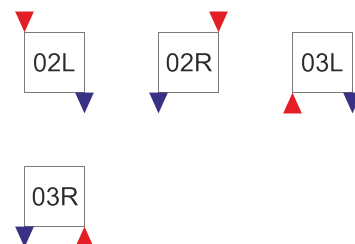

Hyacint Mirror

Parametry

Materiál	Ocel
Max. provoz. tlak	5 bar
Max. provoz. teplota	90 °C
Možnosti provozu	• Teplovodní (jen voda)
Dodací lhůta	6+ týdnů
Na míru	Ne

Povrch (standardní)

Bílá dopravní
(RAL 9016)

Připojení (standardní)

Hyacint Vertical Mirror je designový lamelový radiátor - vertikální otopná stěna. Je vhodný do prostorů, kde je kladen důraz na úsporu místa, k čemuž je tento úzký vertikální radiátor ideální. Hyacint Mirror je lamelový radiátor se zrcadlem a věšáky na župany či kabáty. Proto se dobře hodí jako topení do ložnic, hal, chodeb a tvoří praktický a funkční doplněk interiéru. Tip: Tento designový radiátor je možné osadit nerezovým madlem na ručníky nebo věšákem na župany a zrcadlem. Pro vyšší odolnost lze zvolit silnostěnný materiál, který vydrží provozní tlak až 10 barů. Nadstandardní povrchové úpravy a barvy pro designové radiátory Laurens Cena za nadstandardní povrchovou úpravu nebo barvu koupelnového či designového radiátoru (např. transparentní nebo metalický lak, strukturované barvy nebo galvanická úprava) se stanovuje vždy na základě konkrétní poptávky a konstrukčně-technických možností radiátoru. V těchto případech se může dodací lhůta prodloužit o 2-3 týdny navíc. Pro více informací ohledně nadstandardních povrchových úprav kontaktujte naše Radiátorová Studia.

Hyacint Mirror

Varianty na zeď

Kód	Š x V x H [mm]	Q [W] (75/65/20°C)	Rozteč [mm]	Objem [l]	Váha [kg]
HS-560/1600-W	1600 x 560 x 87	936	510	10.7	29.5
HS-700/1800-W	1800 x 700 x 87	1303	650	15	41.5

URL produktu:<https://www.laurens.cz/radiatory/designove-radiatory/hyacint-mirror/>**Technický list:**https://www.laurens.cz/data/web_laurens/produkty/pdf/1953/hyacint-cs.pdf**Instalace a návod:**https://www.laurens.cz/data/web_laurens/produkty/pdf/1953/hyacint_mounting-instructions.pdf