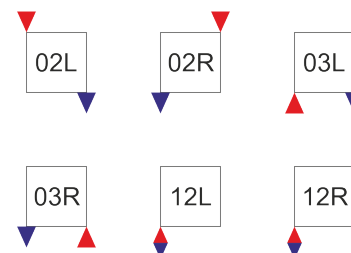

Připojení (standardní)

Radius Perfect je prohnutý model klasického koupelnového radiátoru (žebříku). Elegantní profil působí nadčasově a prohnutý design trubky nabídne navíc dodatečný prostor na odkládání ručníků a osušek. Množství různých rozměrů (včetně přizpůsobení radiátoru „na míru“ koupelně) a variace barevných provedení usnadňují výběr radiátoru do koupelny. Tip: Tento koupelnový radiátor je v případě standardního práškového lakování ošetřován systémem dvojího lakování, který zvyšuje celkovou životnost a odolnost povrchu. Nadstandardní povrchové úpravy a barvy pro koupelnové radiátory Laurens Cena za nadstandardní povrchovou úpravu nebo barvu koupelnového či designového radiátoru (např. transparentní nebo metalický lak, strukturované barvy nebo galvanická úprava) se stanovuje vždy na základě konkrétní poptávky a konstrukčně-technických možností radiátoru. V těchto případech se může dodací lhůta prodloužit o 2-3 týdny navíc. Pro více informací ohledně nadstandardních povrchových úprav kontaktujte naše Radiátorová Studia.

Veškeré údaje uvedené v tomto základním ceníku odpovídají informacím, které byly k dispozici v době tisku. Uvedené ceny jsou orientační, nezahrnují žádné příplatky (např. za způsob připojení, jiné barvy, atp.), jsou bez DPH a dopravy. U objednávek nad 5000 Kč poskytujeme přepravu v rámci ČR zdarma. Tiskové chyby, technické a jiné změny jsou vyhrazeny. Aktuální informace o radiátorech, ventilech a příslušenství naleznete vždy na www.laurens.cz. V případě dotazů kontaktujte naše Radiátorová Studia telefonicky na výše uvedených číslech nebo e-mailem.