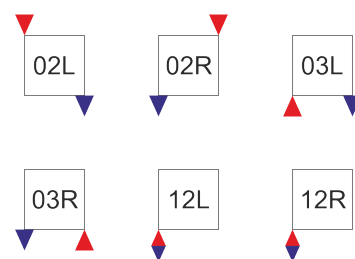

Připojení (standardní)

Radius Perfect je prohnutý model klasického koupelnového radiátoru (žebříku). Elegantní profil působí nadčasově a prohnutý design trubky nabídne navíc dodatečný prostor na odkládání ručníků a osušek. Množství různých rozměrů (včetně přizpůsobení radiátoru „na míru“ koupelně) a variace barevných provedení usnadňují výběr radiátoru do koupelny. Tip: Tento koupelnový radiátor je v případě standardního práškového lakování ošetřován systémem dvojího lakování, který zvyšuje celkovou životnost a odolnost povrchu. Nadstandardní povrchové úpravy a barvy pro koupelnové radiátory LaurensCena za nadstandardní povrchovou úpravu nebo barvu koupelnového či designového radiátoru (např. transparentní nebo metalický lak, strukturované barvy nebo galvanická úprava) se stanovuje vždy na základě konkrétní poptávky a konstrukčně-technických možností radiátoru. V těchto případech se může dodací lhůta prodloužit o 2-3 týdny navíc. Pro více informací ohledně nadstandardních povrchových úprav kontaktujte naše Radiátorová Studia.

Veškeré údaje uvedené v tomto základním ceníku odpovídají informacím, které byly k dispozici v době tisku. Uvedené ceny jsou orientační, nezahrnují žádné příplatky (např. za způsob připojení, jiné barvy, atp.), jsou bez DPH a dopravy. U objednávek nad 5000 Kč poskytujeme přepravu v rámci ČR zdarma. Tiskové chyby, technické a jiné změny jsou vyhrazeny. Aktuální informace o radiátorech, ventilech a příslušenství naleznete vždy na www.laurens.cz. V případě dotazů kontaktujte naše Radiátorová Studia telefonicky na výše uvedených číslech nebo e-mailem.