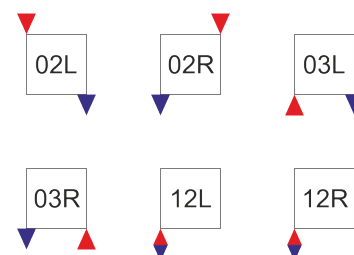

Připojení (standardní)

Radius Perfect je prohnutý model klasického koupelnového radiátoru (žebříku). Elegantní profil působí nadčasově a prohnutý design trubky nabídne navíc dodatečný prostor na odkládání ručníků a osušek. Množství různých rozměrů (včetně přizpůsobení radiátoru „na míru“ koupelně) a variace barevných provedení usnadňují výběr radiátoru do koupelny. Tip: Tento koupelnový radiátor je v případě standardního práškového lakování ošetřován systémem dvojího lakování, který zvyšuje celkovou životnost a odolnost povrchu. Nadstandardní povrchové úpravy a barvy pro koupelnové radiátory LaurensCena za nadstandardní povrchovou úpravu nebo barvu koupelnového či designového radiátoru (např. transparentní nebo metalický lak, strukturované barvy nebo galvanická úprava) se stanovuje vždy na základě konkrétní poptávky a konstrukčně-technických možností radiátoru. V těchto případech se může dodací lhůta prodloužit o 2-3 týdny navíc. Pro více informací ohledně nadstandardních povrchových úprav kontaktujte naše Radiátorová Studia.

Veškeré údaje uvedené v tomto základním ceníku odpovídají informacím, které byly k dispozici v době tisku. Uvedené ceny jsou orientační, nezahrnují žádné příplatky (např. za způsob připojení, jiné barvy, atp.), jsou bez DPH a dopravy. U objednávek nad 5000 Kč poskytujeme přepravu v rámci ČR zdarma. Tiskové chyby, technické a jiné změny jsou vyhrazeny. Aktuální informace o radiátorech, ventilech a příslušenství naleznete vždy na www.laurens.cz. V případě dotazů kontaktujte naše Radiátorová Studia telefonicky na výše uvedených číslech nebo e-mailem.