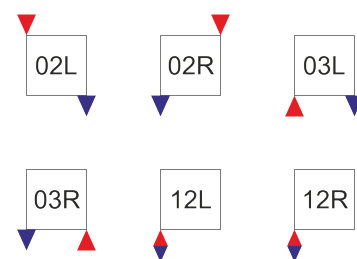

Připojení (standardní)

Radius Perfect je prohnutý model klasického koupelnového radiátoru (žebříku). Elegantní profil působí nadčasově a prohnutý design trubky nabídne navíc dodatečný prostor na odkládání ručníků a osušek. Množství různých rozměrů (včetně přizpůsobení radiátoru „na míru“ koupelně) a variace barevných provedení usnadňují výběr radiátoru do koupelny. Tip: Tento koupelnový radiátor je v případě standardního práškového lakování ošetřován systémem dvojího lakování, který zvyšuje celkovou životnost a odolnost povrchu. Nadstandardní povrchové úpravy a barvy pro koupelnové radiátory Laurens Cena za nadstandardní povrchovou úpravu nebo barvu koupelnového či designového radiátoru (např. transparentní nebo metalický lak, strukturované barvy nebo galvanická úprava) se stanovuje vždy na základě konkrétní poptávky a konstrukčně-technických možností radiátoru. V těchto případech se může dodací lhůta prodloužit o 2-3 týdny navíc. Pro více informací ohledně nadstandardních povrchových úprav kontaktujte naše Radiátorová Studia.

Veškeré údaje uvedené v tomto základním ceníku odpovídají informacím, které byly k dispozici v době tisku. Uvedené ceny jsou orientační, nezahrnují žádné příplatky (např. za způsob připojení, jiné barvy, atp.), jsou bez DPH a dopravy. U objednávek nad 5000 Kč poskytujeme přepravu v rámci ČR zdarma. Tiskové chyby, technické a jiné změny jsou vyhrazeny. Aktuální informace o radiátorech, ventilech a příslušenství naleznete vždy na www.laurens.cz. V případě dotazů kontaktujte naše Radiátorová Studia telefonicky na výše uvedených číslech nebo e-mailem.