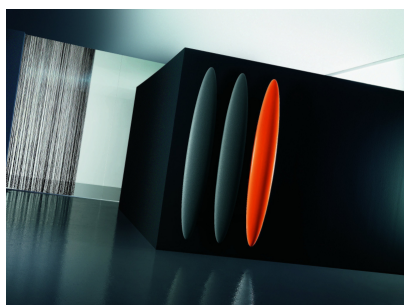

Blade

Parametry

Materiál	Hliník
Max. provoz. tlak	5 bar
Max. provoz. teplota	90 °C
Možnosti provozu	• Teplovodní (jen voda) • Čistě elektrický
Dodací lhůta	6+ týdnů
Na míru	Ne

Povrch (standardní)

Standardní bílá
(AXB-BIAN)

Bez úpravy
(Bez povrchové úpravy)

Připojení (standardní)

Unikátní a luxusní designové hliníkové radiátory Blade byly navrženy pro interiér s vysokými stropy a s ohledem na extrémní funkčnost. Designér radiátoru Blade Peter Rankin se inspiroval při navrhování křivkami přírodních tvarů. Díky možnosti kombinovat více radiátorů vedle sebe anebo nad sebe dosáhne topení dostatečného výkonu. Tento celohliníkový unikátní radiátor lze připojit do systému ústředního topení na vodu nebo jako čistě elektrické topení do zásuvky elektrické sítě. Kombinovaný provoz není možný. Široká nabídka barev a povrchů – od klasických RAL barev až po luxusní zlaté a stříbrné patinované povrchy – uspokojí i náročného zákazníka. Pro verzi radiátoru Blade do koupelny je vhodným doplňkem chromované madlo na ručníky, což z něj činí luxusní koupelnový radiátor.

Veškeré údaje uvedené v tomto základním ceníku odpovídají informacím, které byly k dispozici v době tisku. Uvedené ceny jsou orientační, nezahrnují žádné příplatky (např. za způsob připojení, jiné barvy, atp.), jsou bez DPH a dopravy. U objednávek nad 5000 Kč poskytujeme přepravu v rámci ČR zdarma. Tiskové chyby, technické a jiné změny jsou vyhrazeny. Aktuální informace o radiátorech, ventilech a příslušenství naleznete vždy na www.laurens.cz. V případě dotazů kontaktujte naše Radiátorová Studia telefonicky na výše uvedených číslech nebo e-mailem.