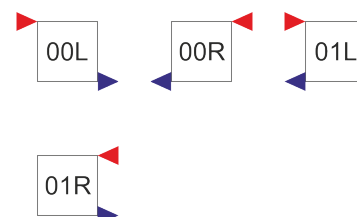

Připojení (standardní)

Článekové litinové radiátory Juliet mají dlouhou životnost a čistý design připomínající prvorepublikový styl. Tip: Tento litinový radiátor je možné dodat v EXKLUZIVNÍ POVRCHOVÉ ÚPRAVĚ: v černo-zlatém či černo-stříbrném lesklém laku anebo nově v antických kladívkových odstínech zlaté, stříbrné a měděné! Litinové radiátory jsou standardně na teplovodní provoz, varianta na čistě elektrický provoz je na dotaz. Nadstandardní povrchové úpravy a barvy pro litinové radiátory Laurens Cena za nadstandardní povrchovou úpravu nebo barvu litinového retro radiátoru se stanovuje vždy na základě konkrétní poptávky a konstrukčně-technických možností radiátoru. V těchto případech se může dodací lhůta prodloužit o 2-3 týdny navíc. Pro více informací ohledně nadstandardních povrchových úprav kontaktujte naše Radiátorová Studia, kde Vám rádi poradíme a popřípadě zajistíme dodání vzorku laku nebo povrchu předem.

UPOZORNĚNÍ: Údaje uvedené v této tabulce jsou za jeden článek. Cena zahrnuje standardní povrchovou úpravu a kompletní složení celého radiátoru dle požadavku zákazníka vč. konečného testu těsnosti. Hmotnost se vztahuje na prázdný článek. Tolerance rozměrů činí +/- 5 mm na celý složený radiátor. Varianty na zem mají z důvodu omezení průhybu a lepšího rozložení váhy u radiátorů nad 15 článků délku uprostřed jeden nebo dva články s nožičkou navíc. Varianty na zeď nezahrnují cenu konzolí, které se navrhují až na základě celkové hmotnosti radiátoru a typu zdíva.

Veškeré údaje uvedené v tomto základním ceníku odpovídají informacím, které byly k dispozici v době tisku. Uvedené ceny jsou orientační, nezahrnují žádné příplatky (např. za způsob připojení, jiné barvy, atp.), jsou bez DPH a dopravy. U objednávek nad 5000 Kč poskytujeme přepravu v rámci ČR zdarma. Tiskové chyby, technické a jiné změny jsou vyhrazeny. Aktuální informace o radiátorech, ventilech a příslušenství naleznete vždy na www.laurens.cz. V případě dotazů kontaktujte naše Radiátorová Studia telefonicky na výše uvedených číslech nebo e-mailem.