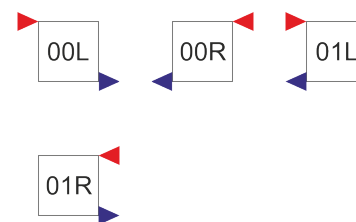

Připojení (standardní)

Článekové litinové radiátory Juliet mají dlouhou životnost a čistý design připomínající prvorepublikový styl. Tip: Tento litinový radiátor je možné dodat v EXKLUZIVNÍ POVRCHOVÉ ÚPRAVĚ: v černo-zlatém či černo-stříbrném lesklém laku anebo nově v antických kladívkových odstínech zlaté, stříbrné a měděné! Litinové radiátory jsou standardně na teplovodní provoz, varianta na čistě elektrický provoz je na dotaz. Nadstandardní povrchové úpravy a barvy pro litinové radiátory LaurensCena za nadstandardní povrchovou úpravu nebo barvu litinového retro radiátoru se stanovuje vždy na základě konkrétní poptávky a konstrukčně-technických možností radiátoru. V těchto případech se může dodací lhůta prodloužit o 2-3 týdny navíc. Pro více informací ohledně nadstandardních povrchových úprav kontaktujte naše Radiátorová Studia, kde Vám rádi poradíme a popřípadě zajistíme dodání vzorku laku nebo povrchu předem.

UPOZORNĚNÍ: Údaje uvedené v této tabulce jsou za jeden článek. Cena zahrnuje standardní povrchovou úpravu a kompletní složení celého radiátoru dle požadavku zákazníka vč. konečného testu těsnosti. Hmotnost se vztahuje na prázdný článek. Tolerance rozměrů činí +/- 5 mm na celý složený radiátor. Varianty na zem mají z důvodu omezení průhybu a lepšího rozložení váhy u radiátorů nad 15 článků délky uprostřed jeden nebo dva články s nožičkou navíc. Varianty na zeď nezahrnují cenu konzolí, které se navrhují až na základě celkové hmotnosti radiátoru a typu zdiva.

Veškeré údaje uvedené v tomto základním ceníku odpovídají informacím, které byly k dispozici v době tisku. Uvedené ceny jsou orientační, nezahrnují žádné příplatky (např. za způsob připojení, jiné barvy, atp.), jsou bez DPH a dopravy. U objednávek nad 5000 Kč poskytujeme přepravu v rámci ČR zdarma. Tiskové chyby, technické a jiné změny jsou vyhrazeny. Aktuální informace o radiátorech, ventilech a příslušenství naleznete vždy na www.laurens.cz. V případě dotazů kontaktujte naše Radiátorová Studia telefonicky na výše uvedených číslech nebo e-mailem.