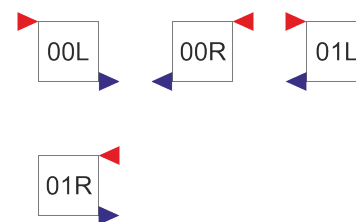

Připojení (standardní)

Článekové litinové radiátory Romeo mají dlouhou životnost a čistý design připomínající prvorepublikový styl. Tip: Tento litinový radiátor je možné dodat v EXKLUZIVNÍ POVRCHOVÉ ÚPRAVĚ: v černo-zlatém či černo-stříbrném lesklém laku anebo nově v antických kladívkových odstínech zlaté, stříbrné a měděné! Litinové radiátory jsou standardně na teplovodní provoz, varianta na čistě elektrický provoz je na dotaz. Nadstandardní povrchové úpravy a barvy pro litinové radiátory LaurensCena za nadstandardní povrchovou úpravu nebo barvu litinového retro radiátoru se stanovuje vždy na základě konkrétní poptávky a konstrukčně-technických možností radiátoru. V těchto případech se může dodací lhůta prodloužit o 2-3 týdny navíc. Pro více informací ohledně nadstandardních povrchových úprav kontaktujte naše Radiátorová Studia, kde Vám rádi poradíme a popřípadě zajistíme dodání vzorku laku nebo povrchu předem.

UPOZORNĚNÍ: Údaje uvedené v této tabulce jsou za jeden článek. Cena zahrnuje standardní povrchovou úpravu a kompletní složení celého radiátoru dle požadavku zákazníka vč. konečného testu těsnosti. Hmotnost se vztahuje na prázdný článek. Tolerance rozměrů činí +/- 5 mm na celý složený radiátor. Varianty na zem mají z důvodu omezení průhybu a lepšího rozložení váhy u radiátorů nad 15 článků délky uprostřed jeden nebo dva články s nožičkou navíc. Varianty na zeď nezahrnují cenu konzolí, které se navrhují až na základě celkové hmotnosti radiátoru a typu zdiva.

Veškeré údaje uvedené v tomto základním ceníku odpovídají informacím, které byly k dispozici v době tisku. Uvedené ceny jsou orientační, nezahrnují žádné příplatky (např. za způsob připojení, jiné barvy, atp.), jsou bez DPH a dopravy. U objednávek nad 5000 Kč poskytujeme přepravu v rámci ČR zdarma. Tiskové chyby, technické a jiné změny jsou vyhrazeny. Aktuální informace o radiátorech, ventilech a příslušenství naleznete vždy na www.laurens.cz. V případě dotazů kontaktujte naše Radiátorová Studia telefonicky na výše uvedených číslech nebo e-mailem.