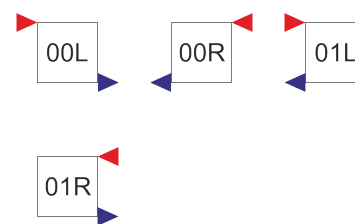

Připojení (standardní)

Článekové litinové radiátory Romeo mají dlouhou životnost a čistý design připomínající prvorepublikový styl. Tip: Tento litinový radiátor je možné dodat v EXKLUZIVNÍ POVRCHOVÉ ÚPRAVĚ: v černo-zlatém či černo-stříbrném lesklém laku anebo nově v antických kladívkových odstínech zlaté, stříbrné a měděné! Litinové radiátory jsou standardně na teplovodní provoz, varianta na čistě elektrický provoz je na dotaz. Nadstandardní povrchové úpravy a barvy pro litinové radiátory LaurensCena za nadstandardní povrchovou úpravu nebo barvu litinového retro radiátoru se stanovuje vždy na základě konkrétní poptávky a konstrukčně-technických možností radiátoru. V těchto případech se může dodací lhůta prodloužit o 2-3 týdny navíc. Pro více informací ohledně nadstandardních povrchových úprav kontaktujte naše Radiátorová Studia, kde Vám rádi poradíme a popřípadě zajistíme dodání vzorku laku nebo povrchu předem.

UPOZORNĚNÍ: Údaje uvedené v této tabulce jsou za jeden článek. Cena zahrnuje standardní povrchovou úpravu a kompletní složení celého radiátoru dle požadavku zákazníka vč. konečného testu těsnosti. Hmotnost se vztahuje na prázdný článek. Tolerance rozměrů činí +/- 5 mm na celý složený radiátor. Varianty na zem mají z důvodu omezení průhybu a lepšího rozložení váhy u radiátorů nad 15 článků délky uprostřed jeden nebo dva články s nožičkou navíc. Varianty na zeď nezahrnují cenu konzolí, které se navrhují až na základě celkové hmotnosti radiátoru a typu zdiva.

Veškeré údaje uvedené v tomto základním ceníku odpovídají informacím, které byly k dispozici v době tisku. Uvedené ceny jsou orientační, nezahrnují žádné příplatky (např. za způsob připojení, jiné barvy, atp.), jsou bez DPH a dopravy. U objednávek nad 5000 Kč poskytujeme přepravu v rámci ČR zdarma. Tiskové chyby, technické a jiné změny jsou vyhrazeny. Aktuální informace o radiátorech, ventilech a příslušenství naleznete vždy na www.laurens.cz. V případě dotazů kontaktujte naše Radiátorová Studia telefonicky na výše uvedených číslech nebo e-mailem.