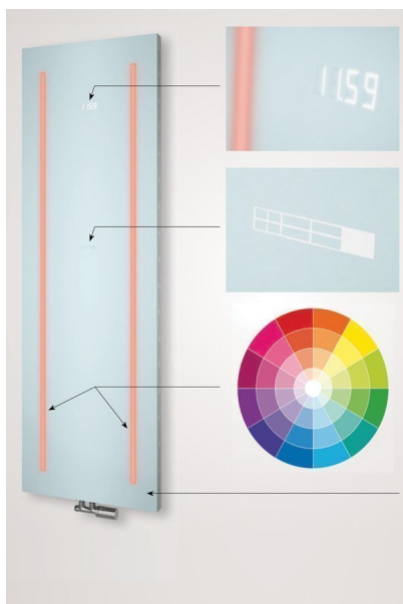

Ice Glass

Parametry

Materiál	Ocel
Max. provoz. tlak	4 bar
Max. provoz. teplota	90 °C
Možnosti provozu	• Teplovodní (jen voda)
Dodací lhůta	6+ týdnů
Na míru	Ne

Povrch (standardní)

Bílá dopravní
(RAL 9016)

Bez úpravy
(Bez povrchové úpravy)

Připojení (standardní)

Ice Glass je novinkou letošní sezóny, která posouvá odvětví topenářství o další mílový krok dál. Topné těleso na zeď kryje silné bezpečnostní sklo ledově bílé barvy. Pod sklem je ukrytý dotykový displej pro nastavení času a teploty a dvě svislé světelné lišty s LED diodami. Designový radiátor na zeď je luxusní bytový doplněk, který díky diodám vytváří jedinečnou atmosféru moderních prostorů bytů, hotelů aj. K topení je možné připojovat madlo na radiátor pro pověšení osušky.

Ice Glass

Varianty na zeď

Kód	Š x V x H [mm]	Q [W] (75/65/20°C)	Rozteč [mm]	Objem [l]	Váha [kg]	Cena bez DPH	Cena s DPH
IGL608/1806-50-W	1806 x 608 x 102	1108	50	9.4	63.1	88 100 Kč	106 601 Kč
IML608/1806-50-W	1806 x 608 x 102	1108	50	9.4	63.1	96 200 Kč	116 402 Kč