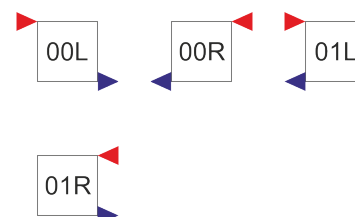

Připojení (standardní)

Článekové litinové radiátory Biaxo mají dlouhou životnost a čistý design připomínající prvorepublikový styl. Tip: Tento litinový radiátor je možné dodat v exkluzivní povrchové úpravě s černo-zlatým nebo černo-stříbrným lesklým lakem anebo nově v antických kladívkových odstínech zlaté, stříbrné a měděné! Litinové radiátory na čistě elektrický provoz jsou na dotaz. Nadstandardní povrchové úpravy a barvy pro litinové radiátory Laurens Cena za nadstandardní povrchovou úpravu nebo barvu litinového retro radiátoru (např. transparentní nebo metalický lak, strukturované barvy nebo galvanická úprava) se stanovuje vždy na základě konkrétní poptávky a konstrukčně-technických možností radiátoru. V těchto případech se může dodací lhůta prodloužit o 2–3 týdny navíc. Pro více informací ohledně nadstandardních povrchových úprav kontaktujte naše Radiátorová Studia, kde Vám rádu poradíme a popřípadě zajistíme dodání vzorku laku nebo povrchu předem.

UPOZORNĚNÍ: Údaje uvedené v této tabulce jsou za jeden článek. Cena zahrnuje standardní povrchovou úpravu a kompletní složení celého radiátoru dle požadavku zákazníka vč. konečného testu těsnosti. Hmotnost se vztahuje na prázdný článek. Tolerance rozměrů činí +/- 5 mm na celý složený radiátor. Varianty na zem mají z důvodu omezení průhybu a lepšího rozložení váhy u radiátorů nad 15 článků délky uprostřed jeden nebo dva články s nožičkou navíc. Varianty na zeď nezahrnují cenu konzolí, které se navrhují až na základě celkové hmotnosti radiátoru a typu zdíva.

Veškeré údaje uvedené v tomto základním ceníku odpovídají informacím, které byly k dispozici v době tisku. Uvedené ceny jsou orientační, nezahrnují žádné příplatky (např. za způsob připojení, jiné barvy, atp.), jsou bez DPH a dopravy. U objednávek nad 5000 Kč poskytujeme přepravu v rámci ČR zdarma. Tiskové chyby, technické a jiné změny jsou vyhrazeny. Aktuální informace o radiátorech, ventilech a příslušenství naleznete vždy na www.laurens.cz. V případě dotazů kontaktujte naše Radiátorová Studia telefonicky na výše uvedených číslech nebo e-mailem.