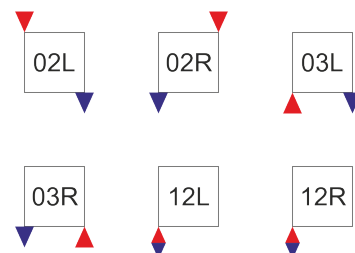

### Připojení (standardní)

Radiátor Inox Horizontal je horizontální koupelnový radiátor vyrobený z kartáčovaného nerez (materiál AISI 316L). Radiátor má standardní doporučenou výšku 570 mm (14 trubek). Šířku i výšku radiátoru lze individuálně přizpůsobit dle požadavků zákazníka. Délka radiátoru může být upravena na míru v rozmezí 700 - 1750 mm a výška v kroku +40 mm od 330 mm (8 trubek) do 890 mm (22 trubek). Rozestupy mezi horizontálními trubkami lze zvětšit vypuštěním jedné nebo více trubek (např. pro vytvoření místa na odložení ručníku). Radiátory se svařují ručně bez přidaného materiálu přímo v našich partnerských dílnách v České republice na Jižní Moravě. Snadno se udržují a mají dlouhou životnost. Každý radiátor je možné doplnit o další funkční prvky - např. držáky, věšáky, madla na ručníky aj. Tip: Nerezový koupelnový radiátor lze používat v prostorech, kde je zvýšená vlhkost. Vhodné využití najde v saunách, tělocvičnách a odpočinkových místnostech privátních SPA.

### Varianty na zeď

Kód	Š x V x H [mm]	Q [W] (75/65/20°C)	El. výkon [W]	Rozteč [mm]	Objem [l]	Váha [kg]
LHI-0900/570-W	570 x 900 x 80	330	300	860	3	6
LHI-1200/570-W	570 x 1200 x 80	430	400	1160	3.8	8
LHI-1500/570-W	570 x 1500 x 80	540	500	1460	4.8	10
LHI-1750/570-W	570 x 1750 x 80	630	600	1160	5.6	12