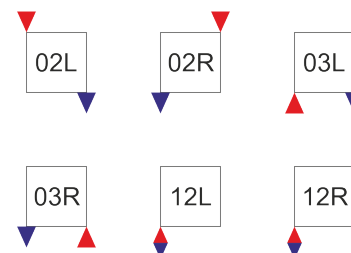

### Připojení (standardní)

Radiátor Inox Horizontal je horizontální koupelňový radiátor vyrobený z kartáčovaného nerez (materiál AISI 316L). Radiátor má standardní doporučenou výšku 570 mm (14 trubek). Šířku i výšku radiátoru lze individuálně přizpůsobit dle požadavků zákazníka. Délka radiátoru může být upravena na míru v rozmezí 700 - 1750 mm a výška v kroku +40 mm od 330 mm (8 trubek) do 890 mm (22 trubek). Rozestupy mezi horizontálními trubkami lze zvětšit vypuštěním jedné nebo více trubek (např. pro vytvoření místa na odložení ručníku). Radiátory se svařují ručně bez přidaného materiálu přímo v našich partnerských dílnách v České republice na Jižní Moravě. Snadno se udržují a mají dlouhou životnost. Každý radiátor je možné doplnit o další funkční prvky - např. držáky, věšáky, madla na ručníky aj. Tip: Nerezový koupelňový radiátor lze používat v prostorech, kde je zvýšená vlhkost. Vhodné využití najde v saunách, tělocvičnách a odpočinkových místnostech privátních SPA.

### Varianty na zeď

Kód	Š x V x H [mm]	Q [W] (75/65/20°C)	El. výkon [W]	Rozteč [mm]	Objem [l]	Váha [kg]
LHI-0900/570-W	570 x 900 x 80	330	300	860	3	6
LHI-1200/570-W	570 x 1200 x 80	430	400	1160	3.8	8
LHI-1500/570-W	570 x 1500 x 80	540	500	1460	4.8	10
LHI-1750/570-W	570 x 1750 x 80	630	600	1160	5.6	12