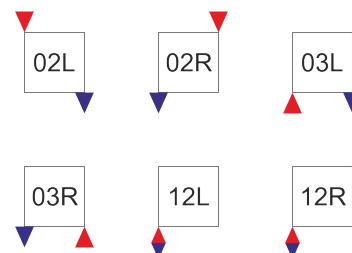

### Připojení (standardní)

Radiátor Inox Horizontal je horizontální koupelnový radiátor vyrobený z kartáčovaného nerez (materiál AISI 316L). Radiátor má standardní doporučenou výšku 570 mm (14 trubek). Šířku i výšku radiátoru lze individuálně přizpůsobit dle požadavků zákazníka. Délka radiátoru může být upravena na míru v rozmezí 700 - 1750 mm a výška v kroku +40 mm od 330 mm (8 trubek) do 890 mm (22 trubek). Rozestupy mezi horizontálními trubkami lze zvětšit vypuštěním jedné nebo více trubek (např. pro vytvoření místa na odložení ručníku). Radiátory se svařují ručně bez přidaného materiálu přímo v našich partnerských dílnách v České republice na Jižní Moravě. Snadno se udržují a mají dlouhou životnost. Každý radiátor je možné doplnit o další funkční prvky - např. držáky, věšáky, madla na ručníky aj. Tip: Nerezový koupelnový radiátor lze používat v prostorech, kde je zvýšená vlhkost. Vhodné využití najde v saunách, tělocvičnách a odpočinkových místnostech privátních SPA.

### Varianty na zeď

Kód	Š x V x H [mm]	Q [W] (75/65/20°C)	El. výkon [W]	Rozteč [mm]	Objem [l]	Váha [kg]
LHI-0900/570-W	570 x 900 x 80	330	300	860	3	6
LHI-1200/570-W	570 x 1200 x 80	430	400	1160	3.8	8
LHI-1500/570-W	570 x 1500 x 80	540	500	1460	4.8	10
LHI-1750/570-W	570 x 1750 x 80	630	600	1160	5.6	12