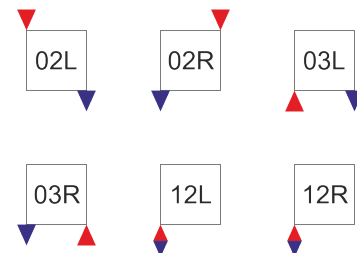

Chrome Horizontal

Parametry

Materiál	Ocel
Max. provoz. tlak	10 bar
Max. provoz. teplota	110 °C
Dodací lhůta	2+ týdny
Na míru	Ne

Povrch (standardní)

Chrom lesk
(CHR-POL)

Připojení (standardní)

Radiátor Chrome Horizontal je horizontální žebříkový radiátor do koupelny vyrobený z oceli a pochromovaný. Šířku i výšku radiátoru lze přizpůsobit zákazníkovi na základě konkrétních požadavků. Délka/šířka radiátoru může být upravena na míru v rozmezí 700 - 1750 mm a výška v kroku +40 mm od 330 mm (8 trubek) do 890 mm (22 trubek). Rozestupy mezi horizontálními trubkami lze zvětšit vypuštěním jedné nebo více trubek (např. pro vytvoření místa na odložení ručníku). Radiátor je možné doplnit o další funkční doplňky - např. držáky, věšáky, madla na ručníky aj. Radiátory se svařují ručně bez přidaného materiálu přímo v našich partnerských dílnách v České republice na Jižní Moravě. Díky tomu můžeme zaručit jejich snadnou údržbu a dlouhou životnost.

Chrome Horizontal

Varianty na zeď

Kód	Š x V x H [mm]	Q [W] (75/65/20°C)	El. výkon [W]	Rozteč [mm]	Objem [l]	Váha [kg]
LHC-0900/570-W	570 x 900 x 80	390	300	860	3	6
LHC-1200/570-W	570 x 1200 x 80	508	500	1160	3.8	8
LHC-1500/570-W	570 x 1500 x 80	638	600	1460	4.8	10
LHC-1750/570-W	570 x 1750 x 80	745	700	1160	5.6	12