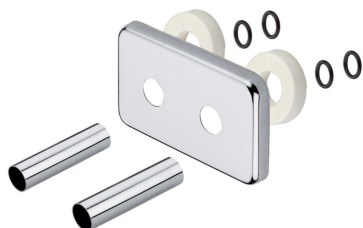

## Krycí rozetky Centrixblock

### Parametry

Materiál	Mosaz
Dodací lhůta	1-4 týdny

Krycí rozetky ventilů Centrixblock zajišťují propracovaný design radiátoru do posledního detailu. Dopojovací krytky jsou designovým doplňkem k ventilům. Jednoduchým "nastrčením resp. převlečením" krytky na připojovací měděné trubky docílíte stejného vzhledu povrchu venkovních přívodů a ventilů. Krycí rozeta pomůže skrýt nepravidelný otvor díry, ze které ústí připojovací trubka do ventilu resp. do radiátoru. Krytky se prodávají vždy v sadě a upravují se „zaříznutím“ na požadovanou délku (rozměr od zdi ke krajní hraně ventilu). Rozety i krytky se nasazují před samotnou instalací ventilů.

## Krycí rozetky Centrixblock

Kód	Popis	Barva
ROS5474-B007	Sada krytek MONOBLOCK (1x rozeta rozteč 40mm, 2x krycí trubka Ø18mm, L=70mm)	Chrom
ROS5474-B016	Sada krytek MONOBLOCK (1x rozeta rozteč 40mm, 2x krycí trubka Ø18mm, L=160mm)	Chrom
ROS5475-B007	Sada krytek CENTRIBLOCK (1x rozeta rozteč 50mm, 2x krycí trubka Ø18mm, L=70mm)	Chrom
ROS5475-B016	Sada krytek CENTRIBLOCK (1x rozeta rozteč 50mm, 2x krycí trubka Ø18mm, L=160mm)	Chrom
ROS5475-E007	Sada krytek CENTRIBLOCK (1x rozeta rozteč 50mm, 2x krycí trubka Ø18mm, L=70mm)	Bílá
ROS5475-E016	Sada krytek CENTRIBLOCK (1x rozeta rozteč 50mm, 2x krycí trubka Ø18mm, L=160mm)	Bílá
ROS5475-J016	Sada krytek CENTRIBLOCK (1x rozeta rozteč 50mm, 2x krycí trubka Ø18mm, L=160mm)	Kartáč.nerez
ROS5475-M016	Sada krytek CENTRIBLOCK (1x rozeta rozteč 50mm, 2x krycí trubka Ø18mm, L=160mm)	Antik Bronze