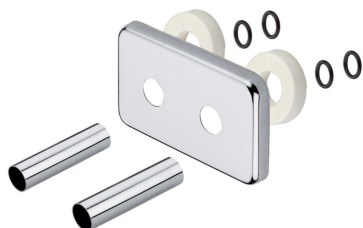

Krycí rozetky Centrixblock

Parametry

Materiál	Mosaz
Dodací lhůta	1-4 týdny

Krycí rozetky ventilů Centrixblock zajišťují propracovaný design radiátoru do posledního detailu. Dopojovací krytky jsou designovým doplňkem k ventilům. Jednoduchým "nastrčením resp. převlečením" krytky na připojovací měděné trubky docílíte stejného vzhledu povrchu venkovních přívodů a ventilů. Krycí rozeta pomůže skrýt nepravidelný otvor díry, ze které ústí připojovací trubka do ventilu resp. do radiátoru. Krytky se prodávají vždy v sadě a upravují se „zaříznutím“ na požadovanou délku (rozměr od zdi ke krajní hraně ventilu). Rozety i krytky se nasazují před samotnou instalací ventilů.

Krycí rozetky Centrixblock

Kód	Popis	Barva
ROS5474-B007	Sada krytek MONOBLOCK (1x rozeta rozteč 40mm, 2x krycí trubka Ø18mm, L=70mm)	Chrom
ROS5474-B016	Sada krytek MONOBLOCK (1x rozeta rozteč 40mm, 2x krycí trubka Ø18mm, L=160mm)	Chrom
ROS5475-B007	Sada krytek CENTRIBLOCK (1x rozeta rozteč 50mm, 2x krycí trubka Ø18mm, L=70mm)	Chrom
ROS5475-B016	Sada krytek CENTRIBLOCK (1x rozeta rozteč 50mm, 2x krycí trubka Ø18mm, L=160mm)	Chrom
ROS5475-E007	Sada krytek CENTRIBLOCK (1x rozeta rozteč 50mm, 2x krycí trubka Ø18mm, L=70mm)	Bílá
ROS5475-E016	Sada krytek CENTRIBLOCK (1x rozeta rozteč 50mm, 2x krycí trubka Ø18mm, L=160mm)	Bílá
ROS5475-J016	Sada krytek CENTRIBLOCK (1x rozeta rozteč 50mm, 2x krycí trubka Ø18mm, L=160mm)	Kartáč.nerez
ROS5475-M016	Sada krytek CENTRIBLOCK (1x rozeta rozteč 50mm, 2x krycí trubka Ø18mm, L=160mm)	Antik Bronze