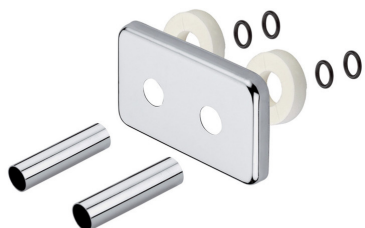

## Krycí rozetky Centrixblock

### Parametry

Materiál	Mosaz
Dodací lhůta	1-4 týdny

Krycí rozetky ventilů Centrixblock zajišťují propracovaný design radiátoru do posledního detailu. Dopojovací krytky jsou designovým doplňkem k ventilům. Jednoduchým "nastrčením resp. převlečením" krytky na připojovací měděné trubky docílíte stejného vzhledu povrchu venkovních přívodů a ventilů. Krycí rozeta pomůže skrýt nepravidelný otvor díry, ze které ústí připojovací trubka do ventilu resp. do radiátoru. Krytky se prodávají vždy v sadě a upravují se „zaříznutím“ na požadovanou délku (rozměr od zdi ke krajní hraně ventilu). Rozety i krytky se nasazují před samotnou instalací ventilů.

## Krycí rozetky Centrixblock

Kód	Popis	Barva
ROS5474-B007	Sada krytek MONOBLOCK (1x rozeta rozteč 40mm, 2x krycí trubka Ø18mm, L=70mm)	Chrom
ROS5474-B016	Sada krytek MONOBLOCK (1x rozeta rozteč 40mm, 2x krycí trubka Ø18mm, L=160mm)	Chrom
ROS5475-B007	Sada krytek CENTRIBLOCK (1x rozeta rozteč 50mm, 2x krycí trubka Ø18mm, L=70mm)	Chrom
ROS5475-B016	Sada krytek CENTRIBLOCK (1x rozeta rozteč 50mm, 2x krycí trubka Ø18mm, L=160mm)	Chrom
ROS5475-E007	Sada krytek CENTRIBLOCK (1x rozeta rozteč 50mm, 2x krycí trubka Ø18mm, L=70mm)	Bílá
ROS5475-E016	Sada krytek CENTRIBLOCK (1x rozeta rozteč 50mm, 2x krycí trubka Ø18mm, L=160mm)	Bílá
ROS5475-J016	Sada krytek CENTRIBLOCK (1x rozeta rozteč 50mm, 2x krycí trubka Ø18mm, L=160mm)	Kartáč.nerez
ROS5475-M016	Sada krytek CENTRIBLOCK (1x rozeta rozteč 50mm, 2x krycí trubka Ø18mm, L=160mm)	Antik Bronze