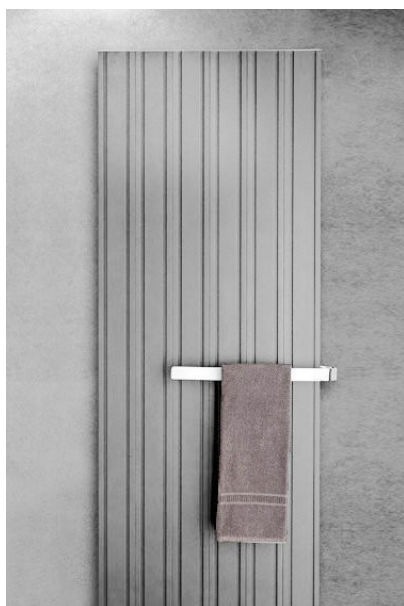

Madlo Cortinix

Parametry

Materiál	Mosaz
Dodací lhůta	1-4 týdny

Veškeré údaje uvedené v tomto základním ceníku odpovídají informacím, které byly k dispozici v době tisku. Uvedené ceny jsou orientační, nezahrnují žádné příplatky (např. za způsob připojení, jiné barvy, atp.), jsou bez DPH a dopravy. U objednávek nad 5000 Kč poskytujeme přepravu v rámci ČR zdarma. Tiskové chyby, technické a jiné změny jsou vyhrazeny. Aktuální informace o radiátorech, ventilech a příslušenství naleznete vždy na www.laurens.cz. V případě dotazů kontaktujte naše Radiátorová Studia telefonicky na výše uvedených číslech nebo e-mailem.