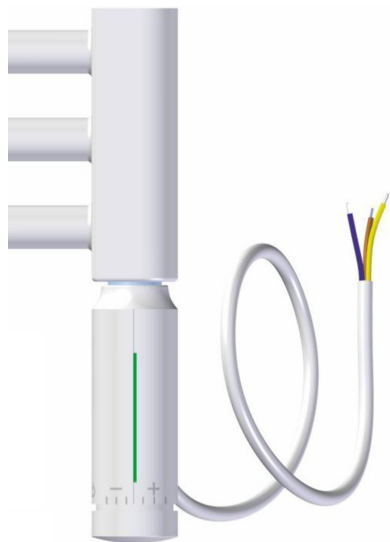

Topné těleso s regulací EL.05RC

Parametry

Materiál	Ocel
Dodací lhůta	1-4 týdny

Elektrické topné těleso (elektrická topná tyč) EL.05RC je vybaveno integrovaným elektronickým regulátorem prostorové teploty (5-30 °C) a programem sušení (2 h). Elektronický regulátor nabízí snadnou obsluhu funkce ZAP/VYP, spínání programu sušení a nastavení prostorové teploty. Umístění regulátoru v blízkosti podlahy umožňuje kromě klasické obsluhy i obsluhu nártem nohy. Provozní stav je signalizován barevně LED diodou ve štíhlém světlovodu. Kryt regulace je dostupný v bílé barvě a lesklém chromu. Jmenovité napětí topného tělesa je 230 V, krytí IP44, kabel je rovný bez koncovky pro přímé napojení a má délku cca 1,5 m. Výkon tyče je v rozsahu 200-1350 W. Provozní teplota je max. 90 °C. Elektrické topné těleso splňuje nové normy pro použití do elektrického radiátoru - ECO DESIGN 2018.