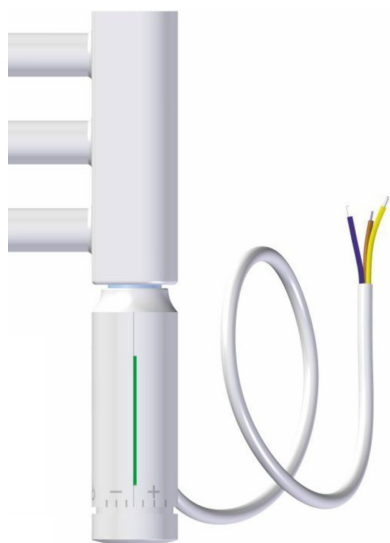

Topné těleso s regulací EL.05RC

Parametry

Materiál	Ocel
Dodací lhůta	1-4 týdny

Elektrické topné těleso (elektrická topná tyč) EL.05RC je vybaveno integrovaným elektronickým regulátorem prostorové teploty (5-30 °C) a programem sušení (2 h). Elektronický regulátor nabízí snadnou obsluhu funkce ZAP/VYP, spínání programu sušení a nastavení prostorové teploty. Umístění regulátoru v blízkosti podlahy umožňuje kromě klasické obsluhy i obsluhu nártem nohy. Provozní stav je signalizován barevně LED diodou ve štíhlém světlovodu. Kryt regulace je dostupný v bílé barvě a lesklém chromu. Jmenovité napětí topného tělesa je 230 V, krytí IP44, kabel je rovný bez koncovky pro přímé napojení a má délku cca 1,5 m. Výkon tyče je v rozsahu 200-1350 W. Provozní teplota je max. 90 °C. Elektrické topné těleso splňuje nové normy pro použití do elektrického radiátoru - ECO DESIGN 2018.