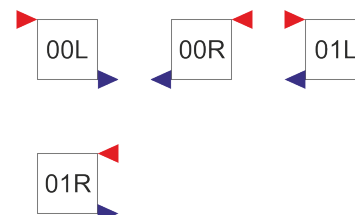

Připojení (standardní)

Článekové litinové radiátory Biaxo mají dlouhou životnost a čistý design připomínající prvorepublikový styl. Tip: Tento litinový radiátor je možné dodat v exkluzivní povrchové úpravě s černo-zlatým nebo černo-stříbrným lesklým lakem anebo nově v antických kladívkových odstínech zlaté, stříbrné a měděné! Litinové radiátory na čistě elektrický provoz jsou na dotaz. Nadstandardní povrchové úpravy a barvy pro litinové radiátory Laurens Cena za nadstandardní povrchovou úpravu nebo barvu litinového retro radiátoru (např. transparentní nebo metalický lak, strukturované barvy nebo galvanická úprava) se stanovuje vždy na základě konkrétní poptávky a konstrukčně-technických možností radiátoru. V těchto případech se může dodací lhůta prodloužit o 2–3 týdny navíc. Pro více informací ohledně nadstandardních povrchových úprav kontaktujte naše Radiátorová Studia, kde Vám rádu poradíme a popřípadě zajistíme dodání vzorku laku nebo povrchu předem.

UPOZORNĚNÍ: Údaje uvedené v této tabulce jsou za jeden článek. Cena zahrnuje standardní povrchovou úpravu a kompletní složení celého radiátoru dle požadavku zákazníka vč. konečného testu těsnosti. Hmotnost se vztahuje na prázdný článek. Tolerance rozměrů činí +/- 5 mm na celý složený radiátor. Varianty na zem mají z důvodu omezení průhybu a lepšího rozložení váhy u radiátorů nad 15 článků délky uprostřed jeden nebo dva články s nožičkou navíc. Varianty na zeď nezahrnují cenu konzolí, které se navrhují až na základě celkové hmotnosti radiátoru a typu zdíva.

Veškeré údaje uvedené v tomto základním ceníku odpovídají informacím, které byly k dispozici v době tisku. Uvedené ceny jsou orientační, nezahrnují žádné příplatky (např. za způsob připojení, jiné barvy, atp.), jsou bez DPH a dopravy. U objednávek nad 5000 Kč poskytujeme přepravu v rámci ČR zdarma. Tiskové chyby, technické a jiné změny jsou vyhrazeny. Aktuální informace o radiátorech, ventilech a příslušenství naleznete vždy na www.laurens.cz. V případě dotazů kontaktujte naše Radiátorová Studia telefonicky na výše uvedených číslech nebo e-mailem.