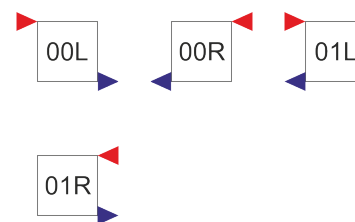

Připojení (standardní)

Článekové litinové radiátory Biaxo mají dlouhou životnost a čistý design připomínající prvorepublikový styl. Tip: Tento litinový radiátor je možné dodat v exkluzivní povrchové úpravě s černo-zlatým nebo černo-stříbrným lesklým lakem anebo nově v antických kladívkových odstínech zlaté, stříbrné a měděné! Litinové radiátory na čistě elektrický provoz jsou na dotaz. Nadstandardní povrchové úpravy a barvy pro litinové radiátory LaurensCena za nadstandardní povrchovou úpravu nebo barvu litinového retro radiátoru (např. transparentní nebo metalický lak, strukturované barvy nebo galvanická úprava) se stanovuje vždy na základě konkrétní poptávky a konstrukčně-technických možností radiátoru. V těchto případech se může dodací lhůta prodloužit o 2-3 týdny navíc. Pro více informací ohledně nadstandardních povrchových úprav kontaktujte naše Radiátorová Studia, kde Vám rádu poradíme a popřípadě zajistíme dodání vzorku laku nebo povrchu předem.

UPOZORNĚNÍ: Údaje uvedené v této tabulce jsou za jeden článek. Cena zahrnuje standardní povrchovou úpravu a kompletní složení celého radiátoru dle požadavku zákazníka vč. konečného testu těsnosti. Hmotnost se vztahuje na prázdný článek. Tolerance rozměrů činí +/- 5 mm na celý složený radiátor. Varianty na zem mají z důvodu omezení průhybu a lepšího rozložení váhy u radiátorů nad 15 článků délky uprostřed jeden nebo dva články s nožičkou navíc. Varianty na zeď nezahrnují cenu konzolí, které se navrhují až na základě celkové hmotnosti radiátoru a typu zdiva.

Veškeré údaje uvedené v tomto základním ceníku odpovídají informacím, které byly k dispozici v době tisku. Uvedené ceny jsou orientační, nezahrnují žádné příplatky (např. za způsob připojení, jiné barvy, atp.), jsou bez DPH a dopravy. U objednávek nad 5000 Kč poskytujeme přepravu v rámci ČR zdarma. Tiskové chyby, technické a jiné změny jsou vyhrazeny. Aktuální informace o radiátorech, ventilech a příslušenství naleznete vždy na www.laurens.cz. V případě dotazů kontaktujte naše Radiátorová Studia telefonicky na výše uvedených číslech nebo e-mailem.