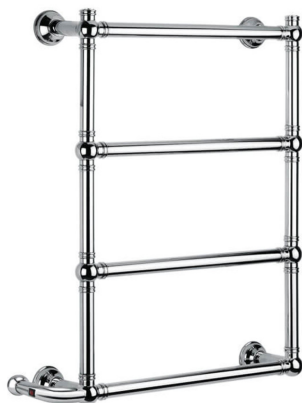

Retro Bagno Light Electric

Parametry

Materiál	Mosaz
Max. provoz. tlak	6 bar
Max. provoz. teplota	95 °C
Možnosti provozu	• Čistě elektrický
Dodací lhůta	6+ týdnů
Na míru	Ne

Povrch (standardní)

Chrom
(MRG-CHRO)

Retro Bagno Light Electric

Varianty na podlahu

Kód	Š x V x H [mm]	El. výkon [W]	Rozteč [mm]	Objem [l]	Váha [kg]
RBL9-542-3F00-F	842 x 680 x 220	150	550	1.05	11.5
RBL9-542-4F00-F	1092 x 680 x 220	200	550	1.49	17.5
RBL9-542-5F00-F	1342 x 680 x 220	300	550	1.93	21.5
RBL9-542-6F00-F	1592 x 680 x 220	300	550	2.29	26
RBL9-542-7F00-F	1842 x 680 x 220	300	550	2.66	31

Retro Bagno Light Electric

Varianty na zeď

Kód	Š x V x H [mm]	El. výkon [W]	Rozteč [mm]	Objem [l]	Váha [kg]
RBL9-542-2W00-W	330 x 680 x 220	100	550	0.84	8
RBL9-542-3W00-W	580 x 680 x 220	150	550	1.27	12
RBL9-542-4W00-W	830 x 680 x 220	200	550	1.71	16
RBL9-542-5W00-W	1080 x 680 x 220	300	550	2.15	20
RBL9-542-6W00-W	1330 x 680 x 220	300	550	2.51	24
RBL9-542-7W00-W	1580 x 680 x 220	300	550	2.88	28