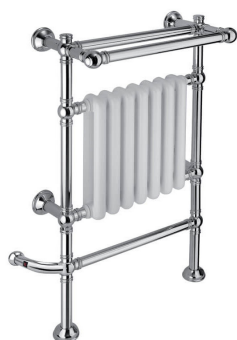

Retro Bagno Classic Dual

Parametry

Materiál	Mosaz
Max. provoz. tlak	6 bar
Max. provoz. teplota	95 °C
Dodací lhůta	6+ týdnů
Na míru	Ne

Povrch (standardní)

Chrom
(MRG-CHRO)

Připojení (standardní)

Koupelnové radiátory Retro Bagno Classic jsou luxusním doplňkem koupelen kopírujících retro styl 19. století. Jedná se o radiátor uzpůsobený ke kombinovanému připojení s vloženým článkovým radiátorem s možností dalších doplňků. Radiátory jsou vyráběny ručně z mosazi, což zajišťuje dobrou tepelnou vodivost a takřka nepřekonatelnou životnost. Precizní ruční opracování jednotlivých dílů a montáž podtrhují nostalgický design radiátoru. Široká nabídka patinovaných povrchových úprav zajistí, že retro radiátor Laurens bude tím nejluxusnějším prvkem Vaší retro koupelny. Vše je cíleno na funkčnost a autentický vzhled.

Retro Bagno Classic Dual

Varianty na podlahu

Kód	Š x V x H [mm]	Q [W] (75/65/20°C)	El. výkon [W]	Rozteč [mm]	Objem [l]	Váha [kg]
RBC9-200-2FD0-F	972 x 680 x 295	587	300	550	9.38	29.5

URL produktu:<https://www.laurens.cz/radiatory/koupelnove-radiatory/retro-bagno-classic-dual/>**Technický list:**https://www.laurens.cz/data/web_laurens/produkty/pdf/875/retro-bagno-9-200-cs.pdf**Příslušenství k radiátorům:**https://www.laurens.cz/data/web_laurens/produkty/pdf/875/ceny-retro-bagno-prislusenstvi-2014.pdf