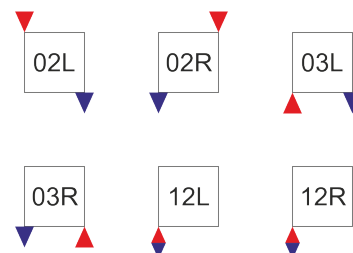

Připojení (standardní)

Koupelnový radiátor Radius Silverline je prohnutý koupelnový žebřík, který svojí kvalitou a vzhledem uspokojí i náročnější zákazníky. Radiátor je lakovaný kvalitní práškovou barvou, populárním odstínem Šedá hliník (RAL 9006), která svým vzhledem imituje kovový vzhled. Díky technologii práškového lakování je však pořizovací cena přijatelnější než u chromovaných nebo nerezových koupelnových radiátorů. Moderní vzhled tohoto radiátoru lze podtrhnout použitím chromovaných doplňků – např. držáky, věšáky, madla na ručníky aj. Vhodným doplňkem jsou chromované krycí čepičky ve stejném průměru jako profil, které efektně schovávají vrchní zátku a odvodušňovací ventil při zachování jejich funkčnosti. Koupelnový radiátor Silverline se snadno udržuje. Tip: Tento koupelnový radiátor je možné objednat i v rovném provedení anebo jiných barevných úpravách. Nadstandardní povrchové úpravy a barvy pro koupelnové radiátory Laurens Cena za nadstandardní povrchovou úpravu nebo barvu koupelnového či designového radiátoru (např. transparentní nebo metalický lak, strukturované barvy nebo galvanická úprava) se stanovuje vždy na základě konkrétní poptávky a konstrukčně-technických možností radiátoru. V těchto případech se může dodací lhůta prodloužit o 2-3 týdny navíc. Pro více informací ohledně nadstandardních povrchových úprav kontaktujte naše Radiátorová Studia.

Veškeré údaje uvedené v tomto základním ceníku odpovídají informacím, které byly k dispozici v době tisku. Uvedené ceny jsou orientační, nezahrnují žádné příplatky (např. za způsob připojení, jiné barvy, atp.), jsou bez DPH a dopravy. U objednávek nad 5000 Kč poskytujeme přepravu v rámci ČR zdarma. Tiskové chyby, technické a jiné změny jsou vyhrazeny. Aktuální informace o radiátorech, ventilech a příslušenství naleznete vždy na www.laurens.cz. V případě dotazů kontaktujte naše Radiátorová Studia telefonicky na výše uvedených číslech nebo e-mailem.