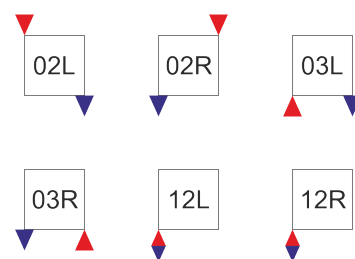

Připojení (standardní)

Koupelnový radiátor Radius Silverline je prohnutý koupelnový žebřík, který svojí kvalitou a vzhledem uspokojí i náročnější zákazníky. Radiátor je lakovaný kvalitní práškovou barvou, populárním odstínem Šedý hliník (RAL 9006), která svým vzhledem imituje kovový vzhled. Díky technologii práškového lakování je však pořizovací cena přijatelnější než u chromovaných nebo nerezových koupelnových radiátorů. Moderní vzhled tohoto radiátoru lze podtrhnout použitím chromovaných doplňků - např. držáky, věšáky, madla na ručníky aj. Vhodným doplňkem jsou chromované krycí čepičky ve stejném průměru jako profil, které efektně schovávají vrchní zátku a odvzdušňovací ventil při zachování jejich funkčnosti. Koupelnový radiátor Silverline se snadno udržuje. Tip: Tento koupelnový radiátor je možné objednat i v rovném provedení anebo jiných barevných úpravách. Nadstandardní povrchové úpravy a barvy pro koupelnové radiátory Laurens Cena za nadstandardní povrchovou úpravu nebo barvu koupelnového či designového radiátoru (např. transparentní nebo metalický lak, strukturované barvy nebo galvanická úprava) se stanovuje vždy na základě konkrétní poptávky a konstrukčně-technických možností radiátoru. V těchto případech se může dodací lhůta prodloužit o 2-3 týdny navíc. Pro více informací ohledně nadstandardních povrchových úprav kontaktujte naše Radiátorová Studia.

Veškeré údaje uvedené v tomto základním ceníku odpovídají informacím, které byly k dispozici v době tisku. Uvedené ceny jsou orientační, nezahrnují žádné příplatky (např. za způsob připojení, jiné barvy, atp.), jsou bez DPH a dopravy. U objednávek nad 5000 Kč poskytujeme přepravu v rámci ČR zdarma. Tiskové chyby, technické a jiné změny jsou vyhrazeny. Aktuální informace o radiátorech, ventilech a příslušenství naleznete vždy na www.laurens.cz. V případě dotazů kontaktujte naše Radiátorová Studia telefonicky na výše uvedených číslech nebo e-mailem.