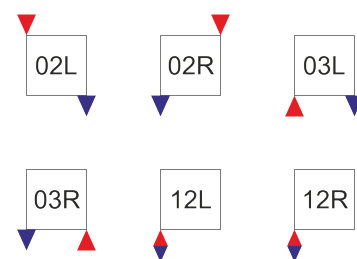

Připojení (standardní)

Koupelnový radiátor Radius Silverline je prohnutý koupelnový žebřík, který svojí kvalitou a vzhledem uspokojí i náročnější zákazníky. Radiátor je lakovaný kvalitní práškovou barvou, populárním odstínem Šedá hliník (RAL 9006), která svým vzhledem imituje kovový vzhled. Díky technologii práškového lakování je však pořizovací cena přijatelnější než u chromovaných nebo nerezových koupelnových radiátorů. Moderní vzhled tohoto radiátoru lze podtrhnout použitím chromovaných doplňků - např. držáky, věšáky, madla na ručníky aj. Vhodným doplňkem jsou chromované krycí čepičky ve stejném průměru jako profil, které efektně schovávají vrchní zátka a odvodušňovací ventil při zachování jejich funkčnosti. Koupelnový radiátor Silverline se snadno udržuje. Tip: Tento koupelnový radiátor je možné objednat i v rovném provedení anebo jiných barevných úpravách. Nadstandardní povrchové úpravy a barvy pro koupelnové radiátory Laurens Cena za nadstandardní povrchovou úpravu nebo barvu koupelnového či designového radiátoru (např. transparentní nebo metalický lak, strukturované barvy nebo galvanická úprava) se stanovuje vždy na základě konkrétní poptávky a konstrukčně-technických možností radiátoru. V těchto případech se může dodací lhůta prodloužit o 2-3 týdny navíc. Pro více informací ohledně nadstandardních povrchových úprav kontaktujte naše Radiátorová Studia.

Veškeré údaje uvedené v tomto základním ceníku odpovídají informacím, které byly k dispozici v době tisku. Uvedené ceny jsou orientační, nezahrnují žádné příplatky (např. za způsob připojení, jiné barvy, atp.), jsou bez DPH a dopravy. U objednávek nad 5000 Kč poskytujeme přepravu v rámci ČR zdarma. Tiskové chyby, technické a jiné změny jsou vyhrazeny. Aktuální informace o radiátorech, ventilech a příslušenství naleznete vždy na www.laurens.cz. V případě dotazů kontaktujte naše Radiátorová Studia telefonicky na výše uvedených číslech nebo e-mailem.