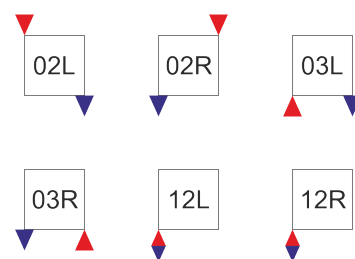

Připojení (standardní)

Radiátor Quadrix Bagno je stylový koupelnový žebřík tvořený z kvadratických profilů, které doplňují designovou řadu Quadrix. Hranaté profily, čisté linie a spousta barevných provedení dělají z tohoto koupelnového radiátoru zajímavý funkční prvek prostoru. Díky dostatečnému výběru rozměrů a možnosti provozovat radiátor všemi způsoby, tj. teplovodní topení, čistě elektrický provoz a kombinovaný provoz na vodu i elektřinu, je možné použití tohoto radiátoru takřka v každé koupelně. Tip: Tento koupelnový radiátor je v případě standardního práškového lakování ošetřován systémem dvojího lakování, který zvyšuje celkovou životnost a odolnost povrchu. Nadstandardní povrchové úpravy a barvy pro koupelnové radiátory LaurensCena za nadstandardní povrchovou úpravu nebo barvu koupelnového či designového radiátoru (např. transparentní nebo metalický lak, strukturované barvy nebo galvanická úprava) se stanovuje vždy na základě konkrétní poptávky a konstrukčně-technických možností radiátoru. V těchto případech se může dodací lhůta prodloužit o 2-3 týdny navíc. Pro více informací ohledně nadstandardních povrchových úprav kontaktujte naše Radiátorová Studia.

Veškeré údaje uvedené v tomto základním ceníku odpovídají informacím, které byly k dispozici v době tisku. Uvedené ceny jsou orientační, nezahrnují žádné příplatky (např. za způsob připojení, jiné barvy, atp.), jsou bez DPH a dopravy. U objednávek nad 5000 Kč poskytujeme přepravu v rámci ČR zdarma. Tiskové chyby, technické a jiné změny jsou vyhrazeny. Aktuální informace o radiátorech, ventilech a příslušenství naleznete vždy na www.laurens.cz. V případě dotazů kontaktujte naše Radiátorová Studia telefonicky na výše uvedených číslech nebo e-mailem.