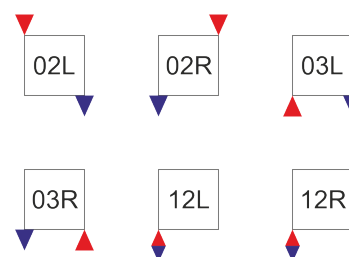

Připojení (standardní)

Radiátor Quadrix Bagno je stylový koupelnový žebřík tvořený z kvadratických profilů, které doplňují designovou řadu Quadrix. Hranaté profily, čisté linie a spousta barevných provedení dělají z tohoto koupelnového radiátoru zajímavý funkční prvek prostoru. Díky dostatečnému výběru rozměrů a možnosti provozovat radiátor všemi způsoby, tj. teplovodní topení, čistě elektrický provoz a kombinovaný provoz na vodu i elektřinu, je možné použití tohoto radiátoru takřka v každé koupelně. Tip: Tento koupelnový radiátor je v případě standardního práškového lakování ošetřován systémem dvojího lakování, který zvyšuje celkovou životnost a odolnost povrchu. Nadstandardní povrchové úpravy a barvy pro koupelnové radiátory Laurens Cena za nadstandardní povrchovou úpravu nebo barvu koupelnového či designového radiátoru (např. transparentní nebo metalický lak, strukturované barvy nebo galvanická úprava) se stanovuje vždy na základě konkrétní poptávky a konstrukčně-technických možností radiátoru. V těchto případech se může dodací lhůta prodloužit o 2-3 týdny navíc. Pro více informací ohledně nadstandardních povrchových úprav kontaktujte naše Radiátorová Studia.

Veškeré údaje uvedené v tomto základním ceníku odpovídají informacím, které byly k dispozici v době tisku. Uvedené ceny jsou orientační, nezahrnují žádné příplatky (např. za způsob připojení, jiné barvy, atp.), jsou bez DPH a dopravy. U objednávek nad 5000 Kč poskytujeme přepravu v rámci ČR zdarma. Tiskové chyby, technické a jiné změny jsou vyhrazeny. Aktuální informace o radiátorech, ventilech a příslušenství naleznete vždy na www.laurens.cz. V případě dotazů kontaktujte naše Radiátorová Studia telefonicky na výše uvedených číslech nebo e-mailem.