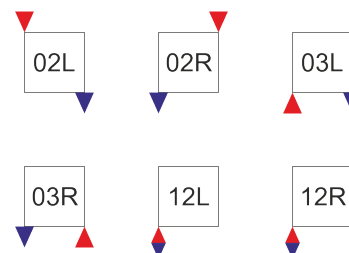

Připojení (standardní)

Radius Chrome je moderní koupelnový chromovaný radiátor s prohnutými trubkami, které nabízí více prostoru pro odkládání ručníků a županů. Kulaté profily, chromované doplňky a ventily dodávají radiátoru i koupelně luxusní vzhled. Radiátor se vyrábí v České republice, svařuje se ručně bez přidaného materiálu a síla vrstvy chromování je pravidelně kontrolována. Radiátor se snadno udržuje. Každý radiátor je možné doplnit o další funkční prvky – např. držáky, věšáky, madla na ručníky aj. Vhodným doplňkem jsou chromované krycí čepičky ve stejném průměru jako profil, které efektně schovají vrchní zátku a odvětrávací ventil při zachování funkčnosti. Široká škála vyráběných rozměrů (včetně přizpůsobení radiátoru „na míru“ koupelně) a všechny tři možnosti provozu, tj. teplovodní topení, čistě elektrický provoz a kombinovaný provoz na vodu i elektřinu umožňují použít radiátor takřka v každé koupelně. Vysoce kvalitní a 100% český chromovaný povrch zaručuje kvalitu a dlouhou životnost tohoto chromovaného koupelnového radiátoru.

Veškeré údaje uvedené v tomto základním ceníku odpovídají informacím, které byly k dispozici v době tisku. Uvedené ceny jsou orientační, nezahrnují žádné příplatky (např. za způsob připojení, jiné barvy, atp.), jsou bez DPH a dopravy. U objednávek nad 5000 Kč poskytujeme přepravu v rámci ČR zdarma. Tiskové chyby, technické a jiné změny jsou vyhrazeny. Aktuální informace o radiátorech, ventilech a příslušenství naleznete vždy na www.laurens.cz. V případě dotazů kontaktujte naše Radiátorová Studia telefonicky na výše uvedených číslech nebo e-mailem.