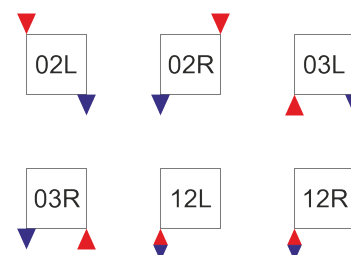

Připojení (standardní)

Radius Chrome je moderní koupelnový chromovaný radiátor s prohnutými trubkami, které nabízí více prostoru pro odkládání ručníků a županů. Kulaté profily, chromované doplňky a ventily dodávají radiátoru i koupelně luxusní vzhled. Radiátor se vyrábí v České republice, svařuje se ručně bez přidaného materiálu a síla vrstvy chromování je pravidelně kontrolována. Radiátor se snadno udržuje. Každý radiátor je možné doplnit o další funkční prvky – např. držáky, věšáky, madla na ručníky aj. Vhodným doplňkem jsou chromované krycí čepičky ve stejném průměru jako profil, které efektně schovají vrchní zátku a odvětrávací ventil při zachování funkčnosti. Široká škála vyráběných rozměrů (včetně přizpůsobení radiátoru „na míru“ koupelně) a všechny tři možnosti provozu, tj. teplovodní topení, čistě elektrický provoz a kombinovaný provoz na vodu i elektřinu umožňují použít radiátor takřka v každé koupelně. Vysoce kvalitní a 100% český chromovaný povrch zaručuje kvalitu a dlouhou životnost tohoto chromovaného koupelnového radiátoru.

Veškeré údaje uvedené v tomto základním ceníku odpovídají informacím, které byly k dispozici v době tisku. Uvedené ceny jsou orientační, nezahrnují žádné příplatky (např. za způsob připojení, jiné barvy, atp.), jsou bez DPH a dopravy. U objednávek nad 5000 Kč poskytujeme přepravu v rámci ČR zdarma. Tiskové chyby, technické a jiné změny jsou vyhrazeny. Aktuální informace o radiátorech, ventilech a příslušenství naleznete vždy na www.laurens.cz. V případě dotazů kontaktujte naše Radiátorová Studia telefonicky na výše uvedených číslech nebo e-mailem.