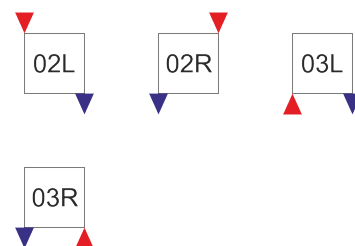

Připojení (standardní)

Quadrix Horizontal je horizontální designový radiátor, který nabízí velkou variabilitu, slušný výkon a také možnost provozu na elektrinu. Čtvercové profily dodávají topení čistý a kompaktní vzhled. Radiátor má standardně 4 vývody (1/2"). Tento typ designového topení je vhodný do celého bytu jako alternativa klasických deskových radiátorů. Tip: Tento koupelnový radiátor je v případě standardního práškového lakování ošetřován systémem dvojího lakování, který zvyšuje celkovou životnost a odolnost povrchu. Nadstandardní povrchové úpravy a barvy pro designové radiátory Laurens Cena za nadstandardní povrchovou úpravu nebo barvu koupelnového či designového radiátoru (např. transparentní nebo metalický lak, strukturované barvy nebo galvanická úprava) se stanovuje vždy na základě konkrétní poptávky a konstrukčně-technických možností radiátoru. V těchto případech se může dodací lhůta prodloužit o 2-3 týdny navíc. Pro více informací ohledně nadstandardních povrchových úprav kontaktujte naše Radiátorová Studia.

Veškeré údaje uvedené v tomto základním ceníku odpovídají informacím, které byly k dispozici v době tisku. Uvedené ceny jsou orientační, nezahrnují žádné příplatky (např. za způsob připojení, jiné barvy, atp.), jsou bez DPH a dopravy. U objednávek nad 5000 Kč poskytujeme přepravu v rámci ČR zdarma. Tiskové chyby, technické a jiné změny jsou vyhrazeny. Aktuální informace o radiátorech, ventilech a příslušenství naleznete vždy na www.laurens.cz. V případě dotazů kontaktujte naše Radiátorová Studia telefonicky na výše uvedených číslech nebo e-mailem.