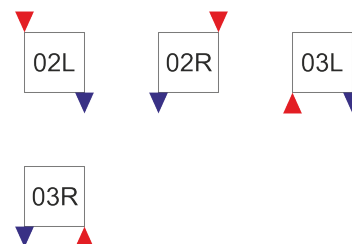

Připojení (standardní)

Quadrix Horizontal je horizontální designový radiátor, který nabízí velkou variabilitu, slušný výkon a také možnost provozu na elektrinu. Čtvercové profily dodávají topení čistý a kompaktní vzhled. Radiátor má standardně 4 vývody (1/2"). Tento typ designového topení je vhodný do celého bytu jako alternativa klasických deskových radiátorů. Tip: Tento koupelnový radiátor je v případě standardního práškového lakování ošetřován systémem dvojího lakování, který zvyšuje celkovou životnost a odolnost povrchu. Nadstandardní povrchové úpravy a barvy pro designové radiátory Laurens Cena za nadstandardní povrchovou úpravu nebo barvu koupelnového či designového radiátoru (např. transparentní nebo metalický lak, strukturované barvy nebo galvanická úprava) se stanovuje vždy na základě konkrétní poptávky a konstrukčně-technických možností radiátoru. V těchto případech se může dodací lhůta prodloužit o 2-3 týdny navíc. Pro více informací ohledně nadstandardních povrchových úprav kontaktujte naše Radiátorová Studia.

Veškeré údaje uvedené v tomto základním ceníku odpovídají informacím, které byly k dispozici v době tisku. Uvedené ceny jsou orientační, nezahrnují žádné příplatky (např. za způsob připojení, jiné barvy, atp.), jsou bez DPH a dopravy. U objednávek nad 5000 Kč poskytujeme přepravu v rámci ČR zdarma. Tiskové chyby, technické a jiné změny jsou vyhrazeny. Aktuální informace o radiátorech, ventilech a příslušenství naleznete vždy na www.laurens.cz. V případě dotazů kontaktujte naše Radiátorová Studia telefonicky na výše uvedených číslech nebo e-mailem.