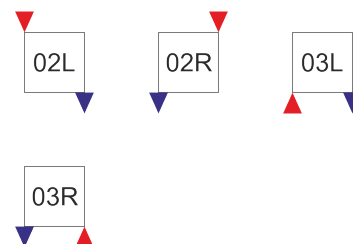

Připojení (standardní)

Quadrix Horizontal je horizontální designový radiátor, který nabízí velkou variabilitu, slušný výkon a také možnost provozu na elektrinu. Čtvercové profily dodávají topení čistý a kompaktní vzhled. Radiátor má standardně 4 vývody (1/2"). Tento typ designového topení je vhodný do celého bytu jako alternativa klasických deskových radiátorů. Tip: Tento koupelnový radiátor je v případě standardního práškového lakování ošetřován systémem dvojího lakování, který zvyšuje celkovou životnost a odolnost povrchu. Nadstandardní povrchové úpravy a barvy pro designové radiátory Laurens Cena za nadstandardní povrchovou úpravu nebo barvu koupelnového či designového radiátoru (např. transparentní nebo metalický lak, strukturované barvy nebo galvanická úprava) se stanovuje vždy na základě konkrétní poptávky a konstrukčně-technických možností radiátoru. V těchto případech se může dodací lhůta prodloužit o 2-3 týdny navíc. Pro více informací ohledně nadstandardních povrchových úprav kontaktujte naše Radiátorová Studia.

Veškeré údaje uvedené v tomto základním ceníku odpovídají informacím, které byly k dispozici v době tisku. Uvedené ceny jsou orientační, nezahrnují žádné příplatky (např. za způsob připojení, jiné barvy, atp.), jsou bez DPH a dopravy. U objednávek nad 5000 Kč poskytujeme přepravu v rámci ČR zdarma. Tiskové chyby, technické a jiné změny jsou vyhrazeny. Aktuální informace o radiátorech, ventilech a příslušenství naleznete vždy na www.laurens.cz. V případě dotazů kontaktujte naše Radiátorová Studia telefonicky na výše uvedených číslech nebo e-mailem.